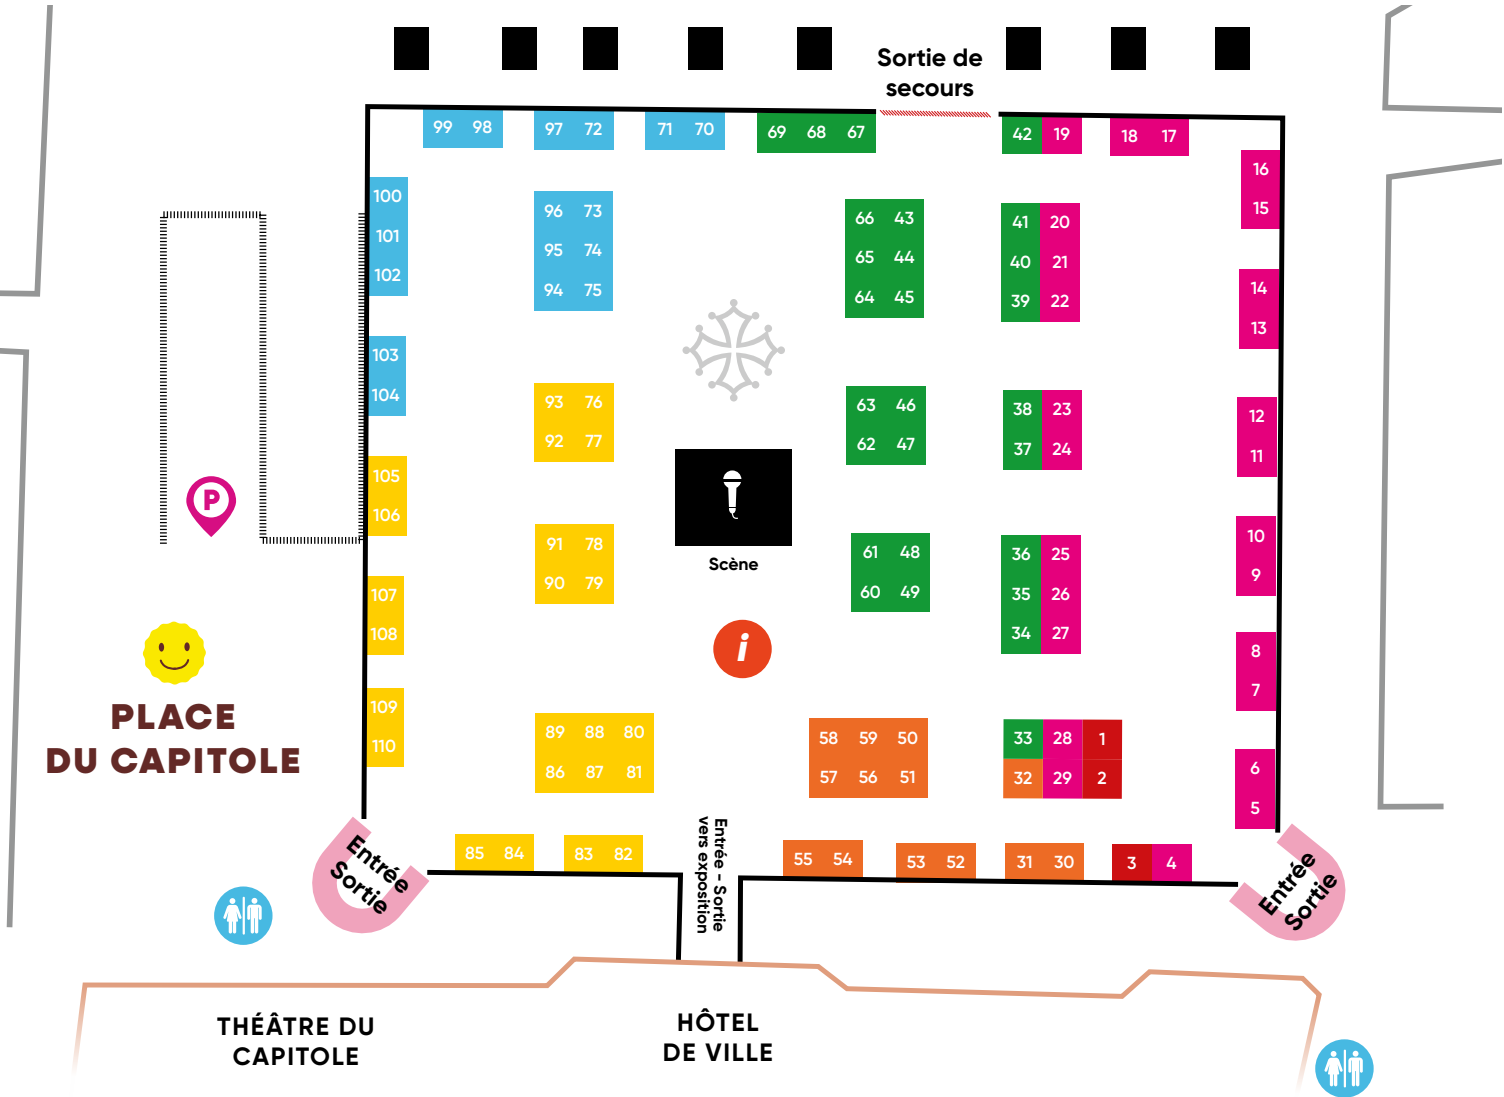

La fête des associations et des centres sociaux

Samedi 13 juin

PLACE DU CAPITOLE
COUR HENRI IV
SQUARE CHARLES-DE-GAULLE

La fête des associations et des centres sociaux

Samedi 13 juin
PLACE DU CAPITOLE

- Sports
- Centres sociaux
- Arts, culture et loisirs
- Vie locale et citoyenne
- Solidarité
- Santé et bien-être
- Enfance, jeunesse et vie étudiante
- Emploi et économie sociale et solidaire
- Environnement et développement durable
- Stands institutionnels

Aimer Vivre à Toulouse

MAIRIE DE TOULOUSE

La fête des **associations** et des **centres** **sociaux**

Samedi 13 juin

PLACE DU CAPITOLE

Direction de la vie Associative, Mairie de Toulouse, Ville pour Tous

1. ACCUEIL ASSOCIATIONS (DIRECTION DE LA VIE ASSOCIATIVE - GUID'ASSO - HALL OF CHANGE)
2. ACCUEIL VISITEURS
3. STAND ACCESSIBILITÉ

Samedi 13 juin

PLACE DU CAPITOLE

38. L'ÉCRAN- LES TRETEAUX
BLANCS 31
39. ZEN MUSIQUES - ZORRO ET
COMPAGNIES
40. LA GUILDE DES
CRAFTEURS
41. LE RENDEZ-VOUS DES
VOYAGEURS - PAROLES
LIBRES
42. KAONASHI
43. L'ÎLE DES SOUVENIRS
44. CASAL CATALÀ DE TOLOSA
DE LLENGUADOC
45. KIRANA BUDAYA - TAKSIM
ORIENTAL
46. LES GRUMOTS
- ORGANISATION
INTERCULTURELLE
D'OCCITANIE
47. HEAVEN FLOW GROUP -
CHORUS SPECTACLES
48. LABO ART - CHORALE VOX
POPULI
49. TOI, C'EST MOI - GROUPE
VOCAL EQUINOXE