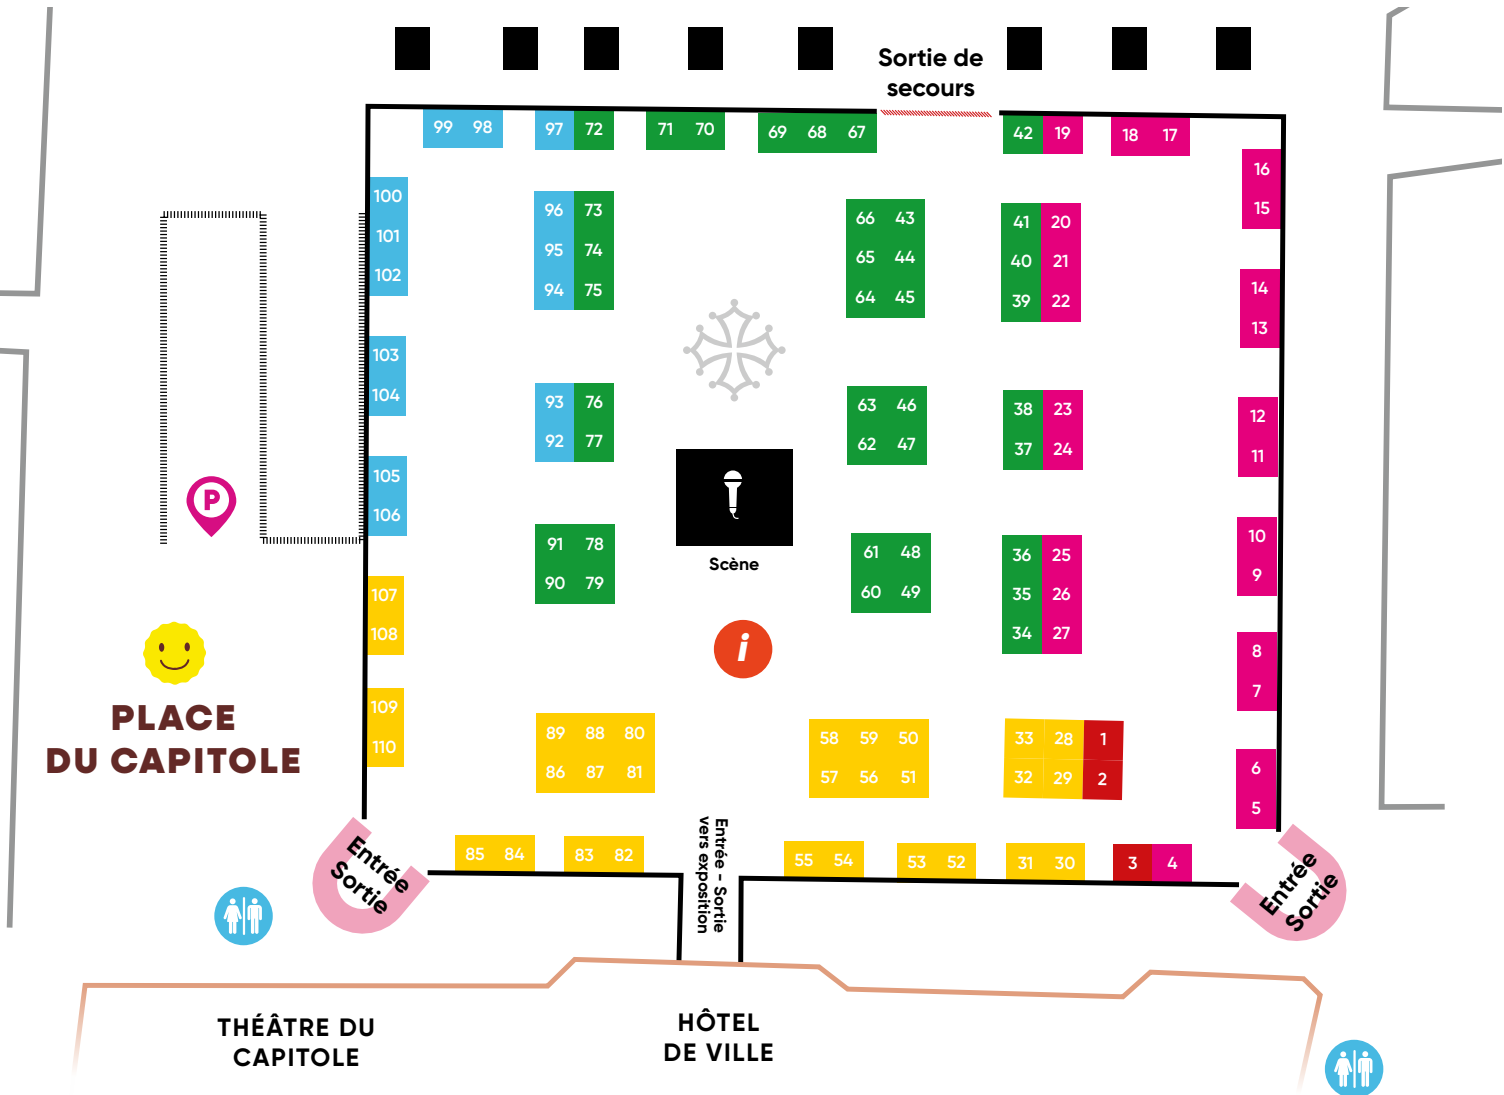

La fête des associations et des centres sociaux

Dimanche 14 juin

PLACE DU CAPITOLE
COUR HENRI IV
SQUARE CHARLES-DE-GAULLE

La fête des associations et des centres sociaux

Dimanche 14 juin
PLACE DU CAPITOLE