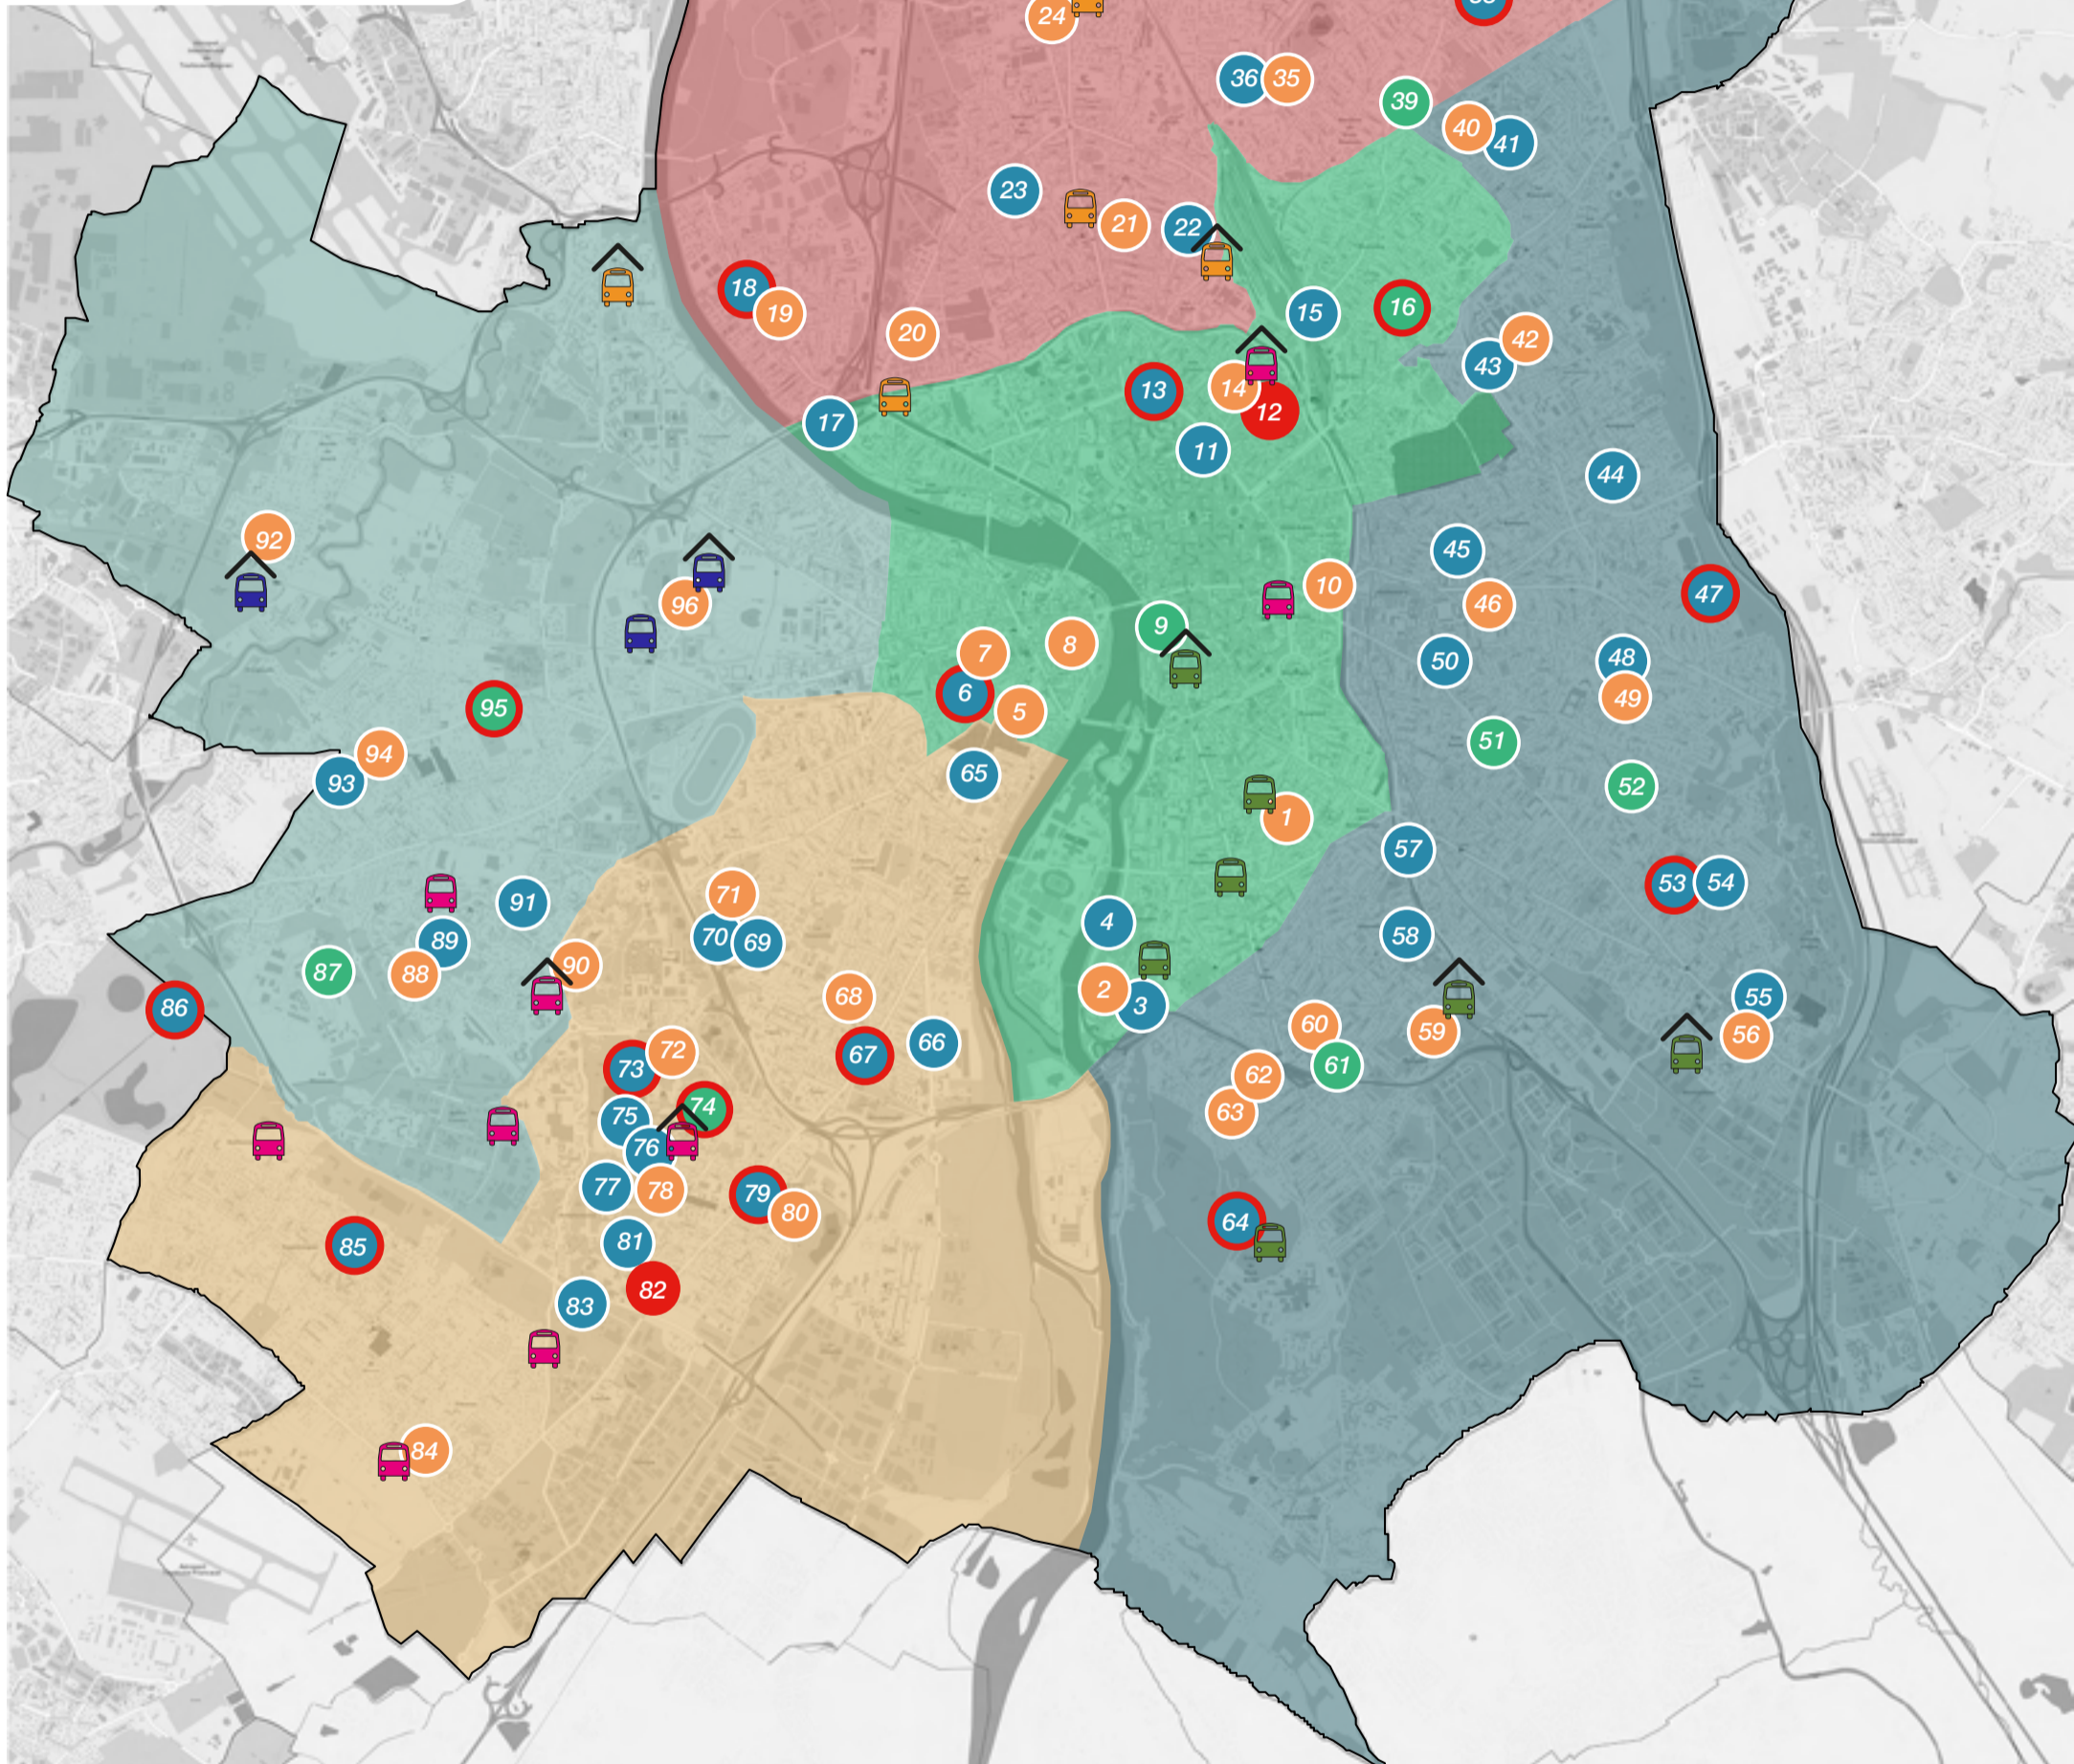

✓ structures ouvertes uniquement le mercredi  
 + structures accueillant des adolescents uniquement  
 + structures accueillant des groupes d'adolescents de collèges et lycées, en plus des enfants des élémentaires.

Vacances d'Automne  
Du samedi 18 octobre  
au lundi 3 novembre 2025

Vacances Noël  
Du samedi 20 décembre 2025  
au lundi 5 janvier 2026

Vacances Hiver  
Du samedi 21 février  
au lundi 9 mars 2026

Vacances Printemps  
Du samedi 18 avril  
au lundi 4 mai 2026

Fin de l'année scolaire  
samedi 4 juillet 2026

Circuits Bus / Circuit Vélo

Accueils de Loisirs

- Maternels
- Elémentaires
- Maternels & Elémentaires
- Adolescents (collège/lycée)

Arrêt Minute

- Sept Deniers
- Petit Capitole
- Pech David
- La Ramée

Point d'Accueil

- Sept Deniers
- Petit Capitole
- Pech David
- La Ramée

Vélo Bus

- Lalande

Territoires Proxima 2024

- Territoire Centre
- Territoire Nord
- Territoire Est
- Territoire Sud
- Territoire Ouest