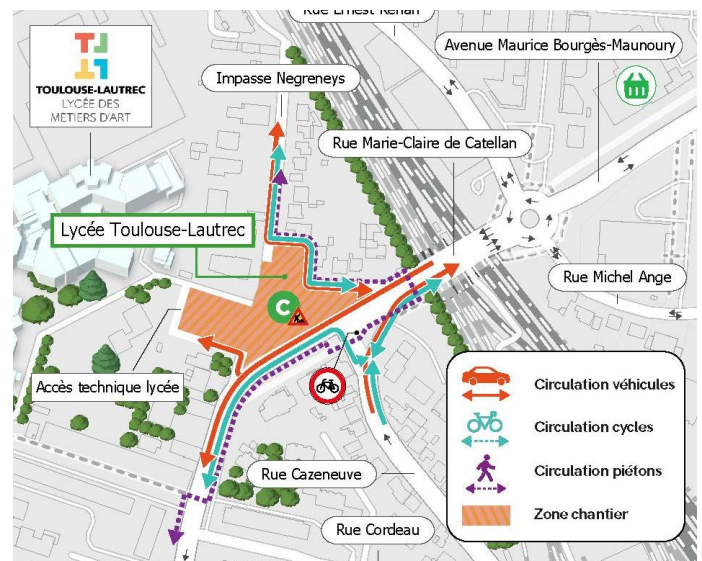

Secteur Lycée Toulouse-Lautrec

INFO TRAVAUX

Station Lycée Toulouse-Lautrec : utilisation ponctuelle d'un brise-roche hydraulique

Dans le cadre des travaux de la future ligne C du métro, un **brise-roche hydraulique (BRH)** pourra être utilisé ponctuellement sur le secteur de la station **Lycée Toulouse-Lautrec** pour la mise à niveau d'éléments en béton liés aux fondations.

Quel impact pour votre quotidien ?

Cette phase de travaux pourra générer, ponctuellement, **des nuisances sonores** malgré les dispositifs de réduction du bruit mis en place.

À partir du **9 avril 2026**, les interventions les plus bruyantes seront réalisées **en journée**, de **8h30 à 17h30**, avec une pause méridienne de **12h30 à 13h30**.

La circulation est maintenue dans les conditions habituelles.

Nous vous remercions de votre compréhension et mettons tout en œuvre pour limiter au maximum la gêne occasionnée par ces travaux.

Pour une diffusion de l'information plus rapide et pour recueillir les interrogations ou les signalements du public sur le chantier de la ligne C, **une application « Parlons Travaux » est déployée dans votre quartier**. Cette application sera notre principal moyen de communication pour vous transmettre des informations en temps réel sur l'évolution des travaux. Elle est disponible sur les stores **Android et IOS** ainsi que sur le web.