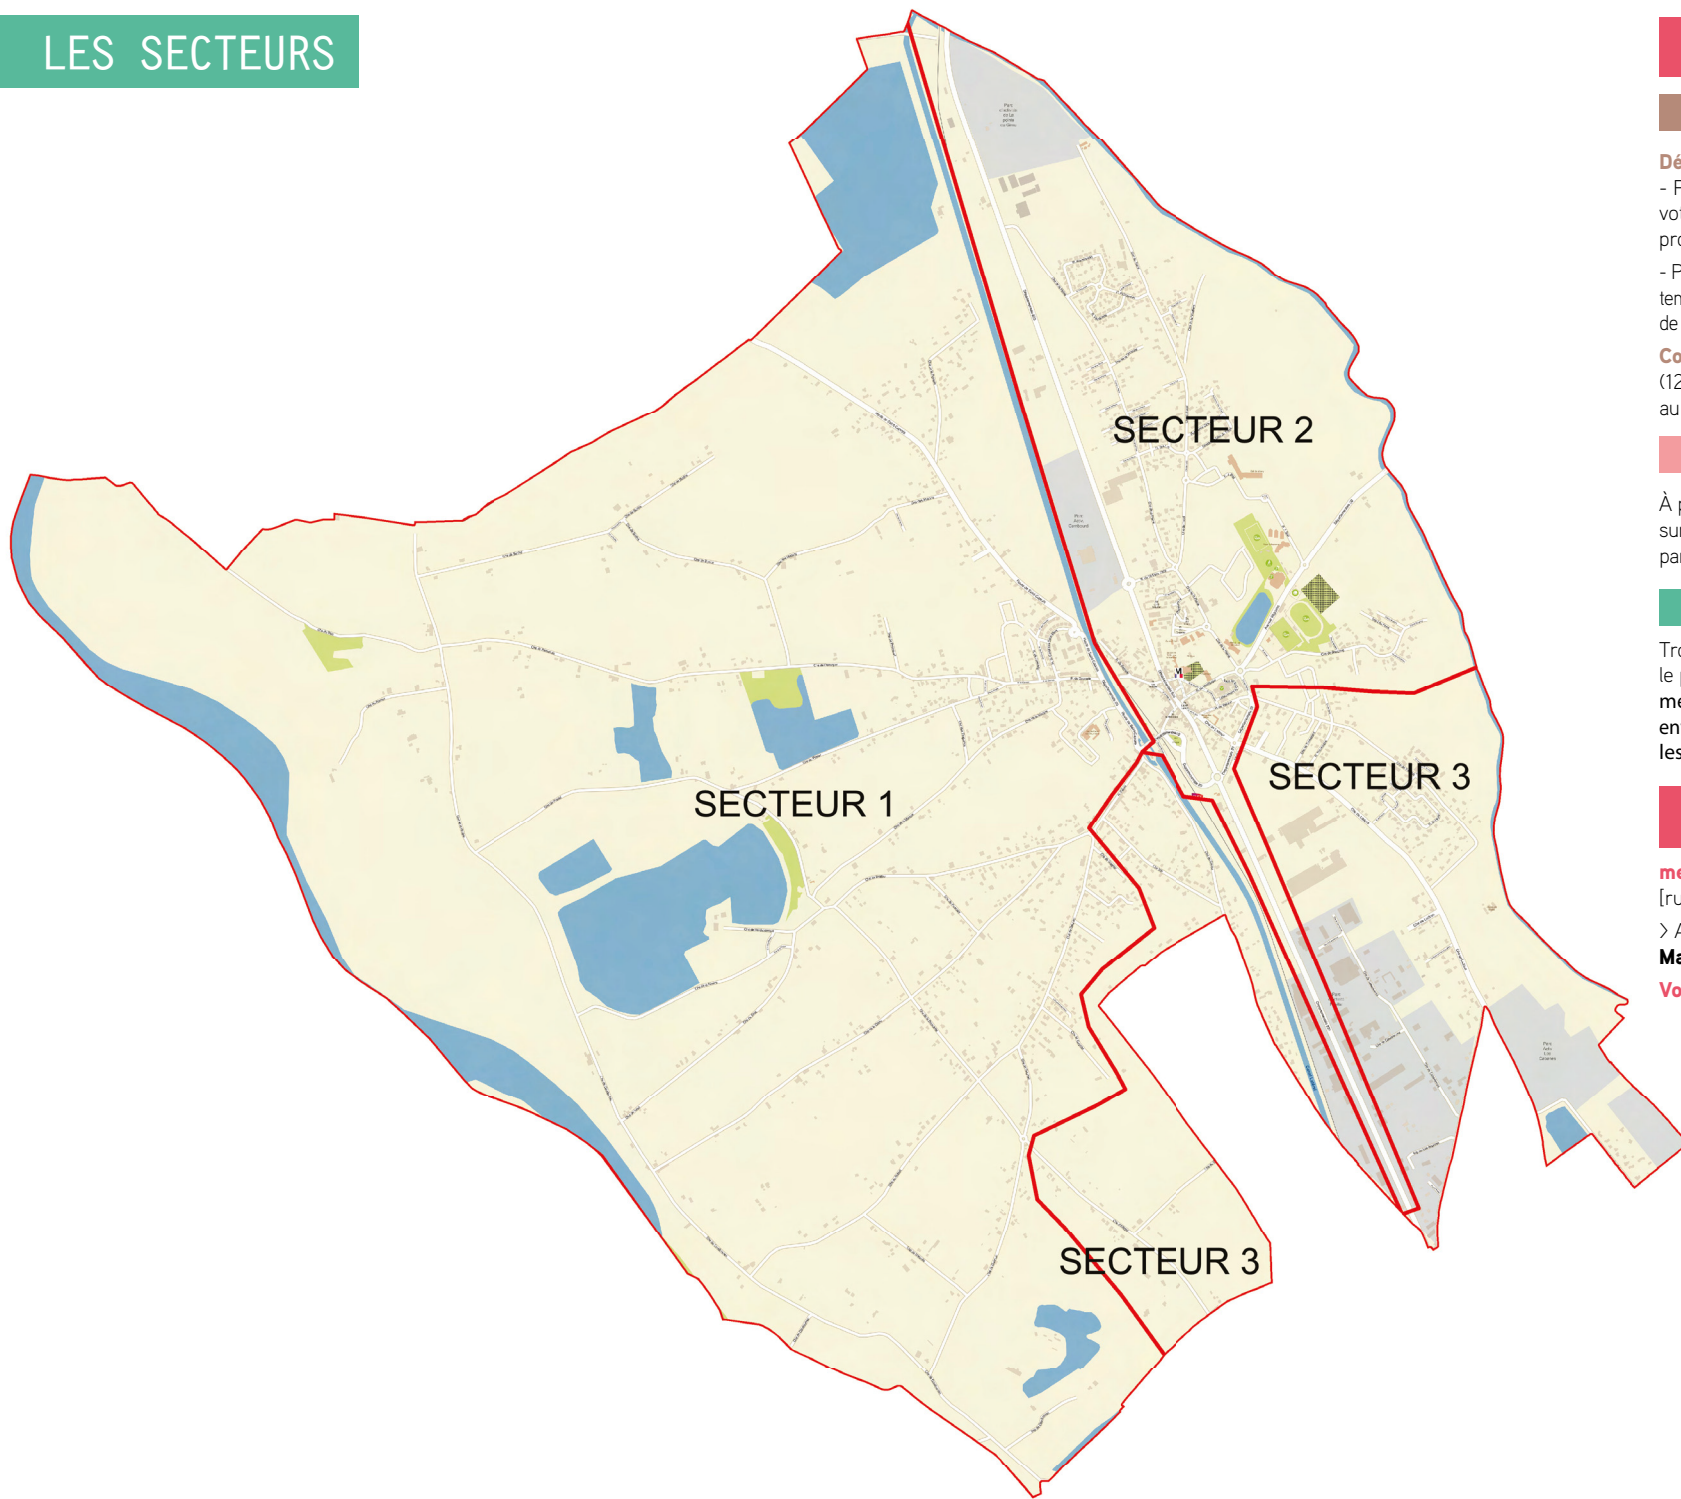

LES SECTEURS