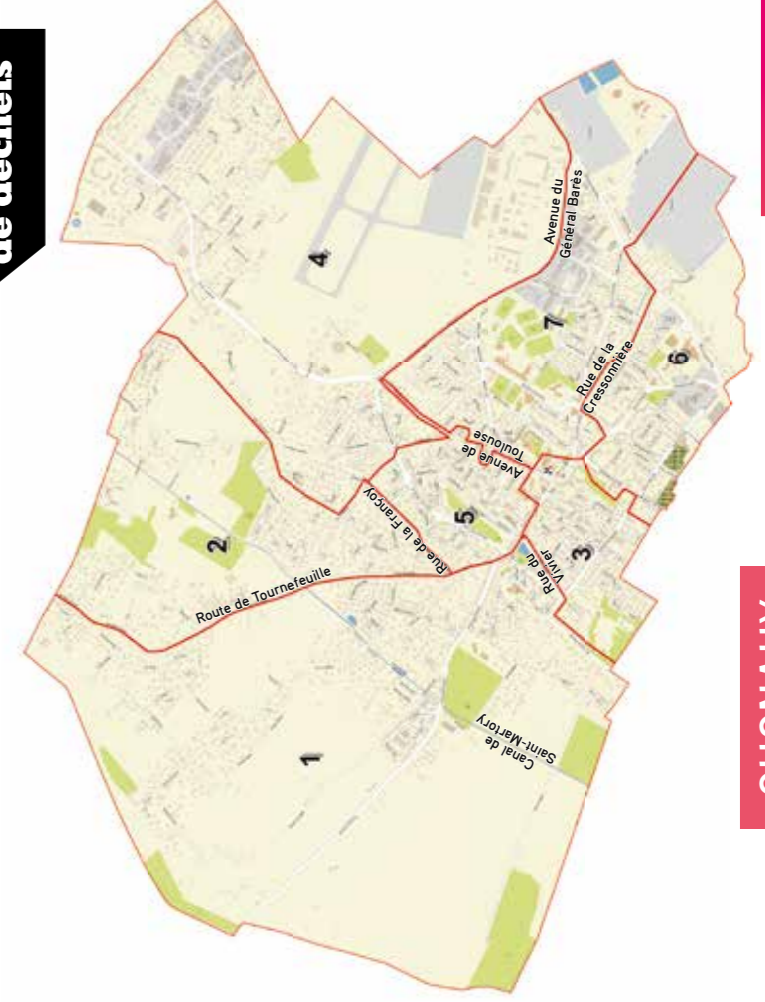

Legend: Grey square = ORDURES MÉNAGÈRES, Yellow square = EMBALLAGES ET PAPIERS RECYCLABLES, X square = JOURS FÉRIÉS

CALENDRIER DE COLLECTE DES DÉCHETS 2025

IMPORTANT : la collecte des déchets végétaux et des encombrants évolue. Collecte des déchets végétaux. Découvrez les nouveaux services gratuits. Collecte en porte à porte payante sur abonnement (120€/an) pour 24 collectes par an + 6 collectes gratuites au printemps et à l'automne dans un bac de 240 litres. Collecte des encombrants. À partir d'avril 2025, prise de RDV obligatoire uniquement sur metropole.toulouse.fr. Collecte du verre. Trouvez le recup'verre le plus proche de chez vous : metropole.toulouse.fr/man-environnement/dechets-et-proprete/les-dechets-dans-ma-commune

CUGNAUX

Au cœur de votre quotidien. metropole.toulouse

Modalités et inscriptions (déchets végétaux et encombrants) metropole.toulouse.fr. Votre contact 0 800 201 440 (appel gratuit)

1 SECTEUR

Noms des rues :
Alembert (rue Jean d')
Barbara (imp.)
Bayle (impasse Pierre)
Béarn (rue du)
Berlioz (rue Hector)
Bizet (place Georges)
Brassens (rue Georges)
Brel (rue Jacques)
Buffon (rue Georges)
Cavagnoud (rue Régine)
Cerezou (chemin de)
Cerezou (imp. de)
Cerezou (rue de)
Chopin (rue Frédéric)
Cloche (chemin de la)
Condillac (rue Etienne)
Concorcet (imp.)
Couserans (rue du)
Debussy (rue Claude)
Delibes (rue Léo)
Descartes (rue René)
Diderot (rue Denis)
Descartes (rue René)
Diderot (rue Denis)
Montesquieu (imp. Charles)
Mozart (rue)
Noah (place Yannick)
Notre (rue André)
Occitanie (place d')
Parisette (chemin de la)
Payrol (chemin de)
Jara (impasse Victor)
Jaucourt (chemin de)
Wagner (rue Richard)