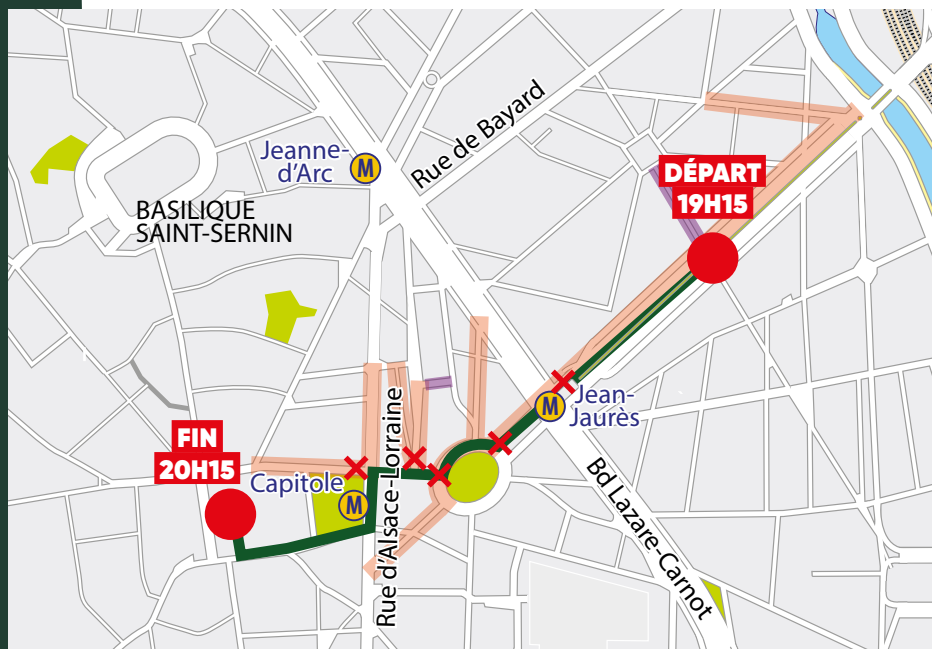

PLAN DE CIRCULATION ET STATIONNEMENT PERTURBÉS 29 NOVEMBRE

- Défilé Parade
- Zone de circulation interdite
- Changement de sens de circulation
- Arrêt momentané circulation

PARKING INDIGO VICTOR HUGO

Fermeture sortie côté rue Villeneuve
le vendredi 29 novembre de 17h à 20h

PARKING INDIGO JEAN-JAURÈS

Fermeture sortie côté Place Arménie
le vendredi 29 novembre de 17h à 20h

À noter : Sortie possible uniquement en direction de Marengo