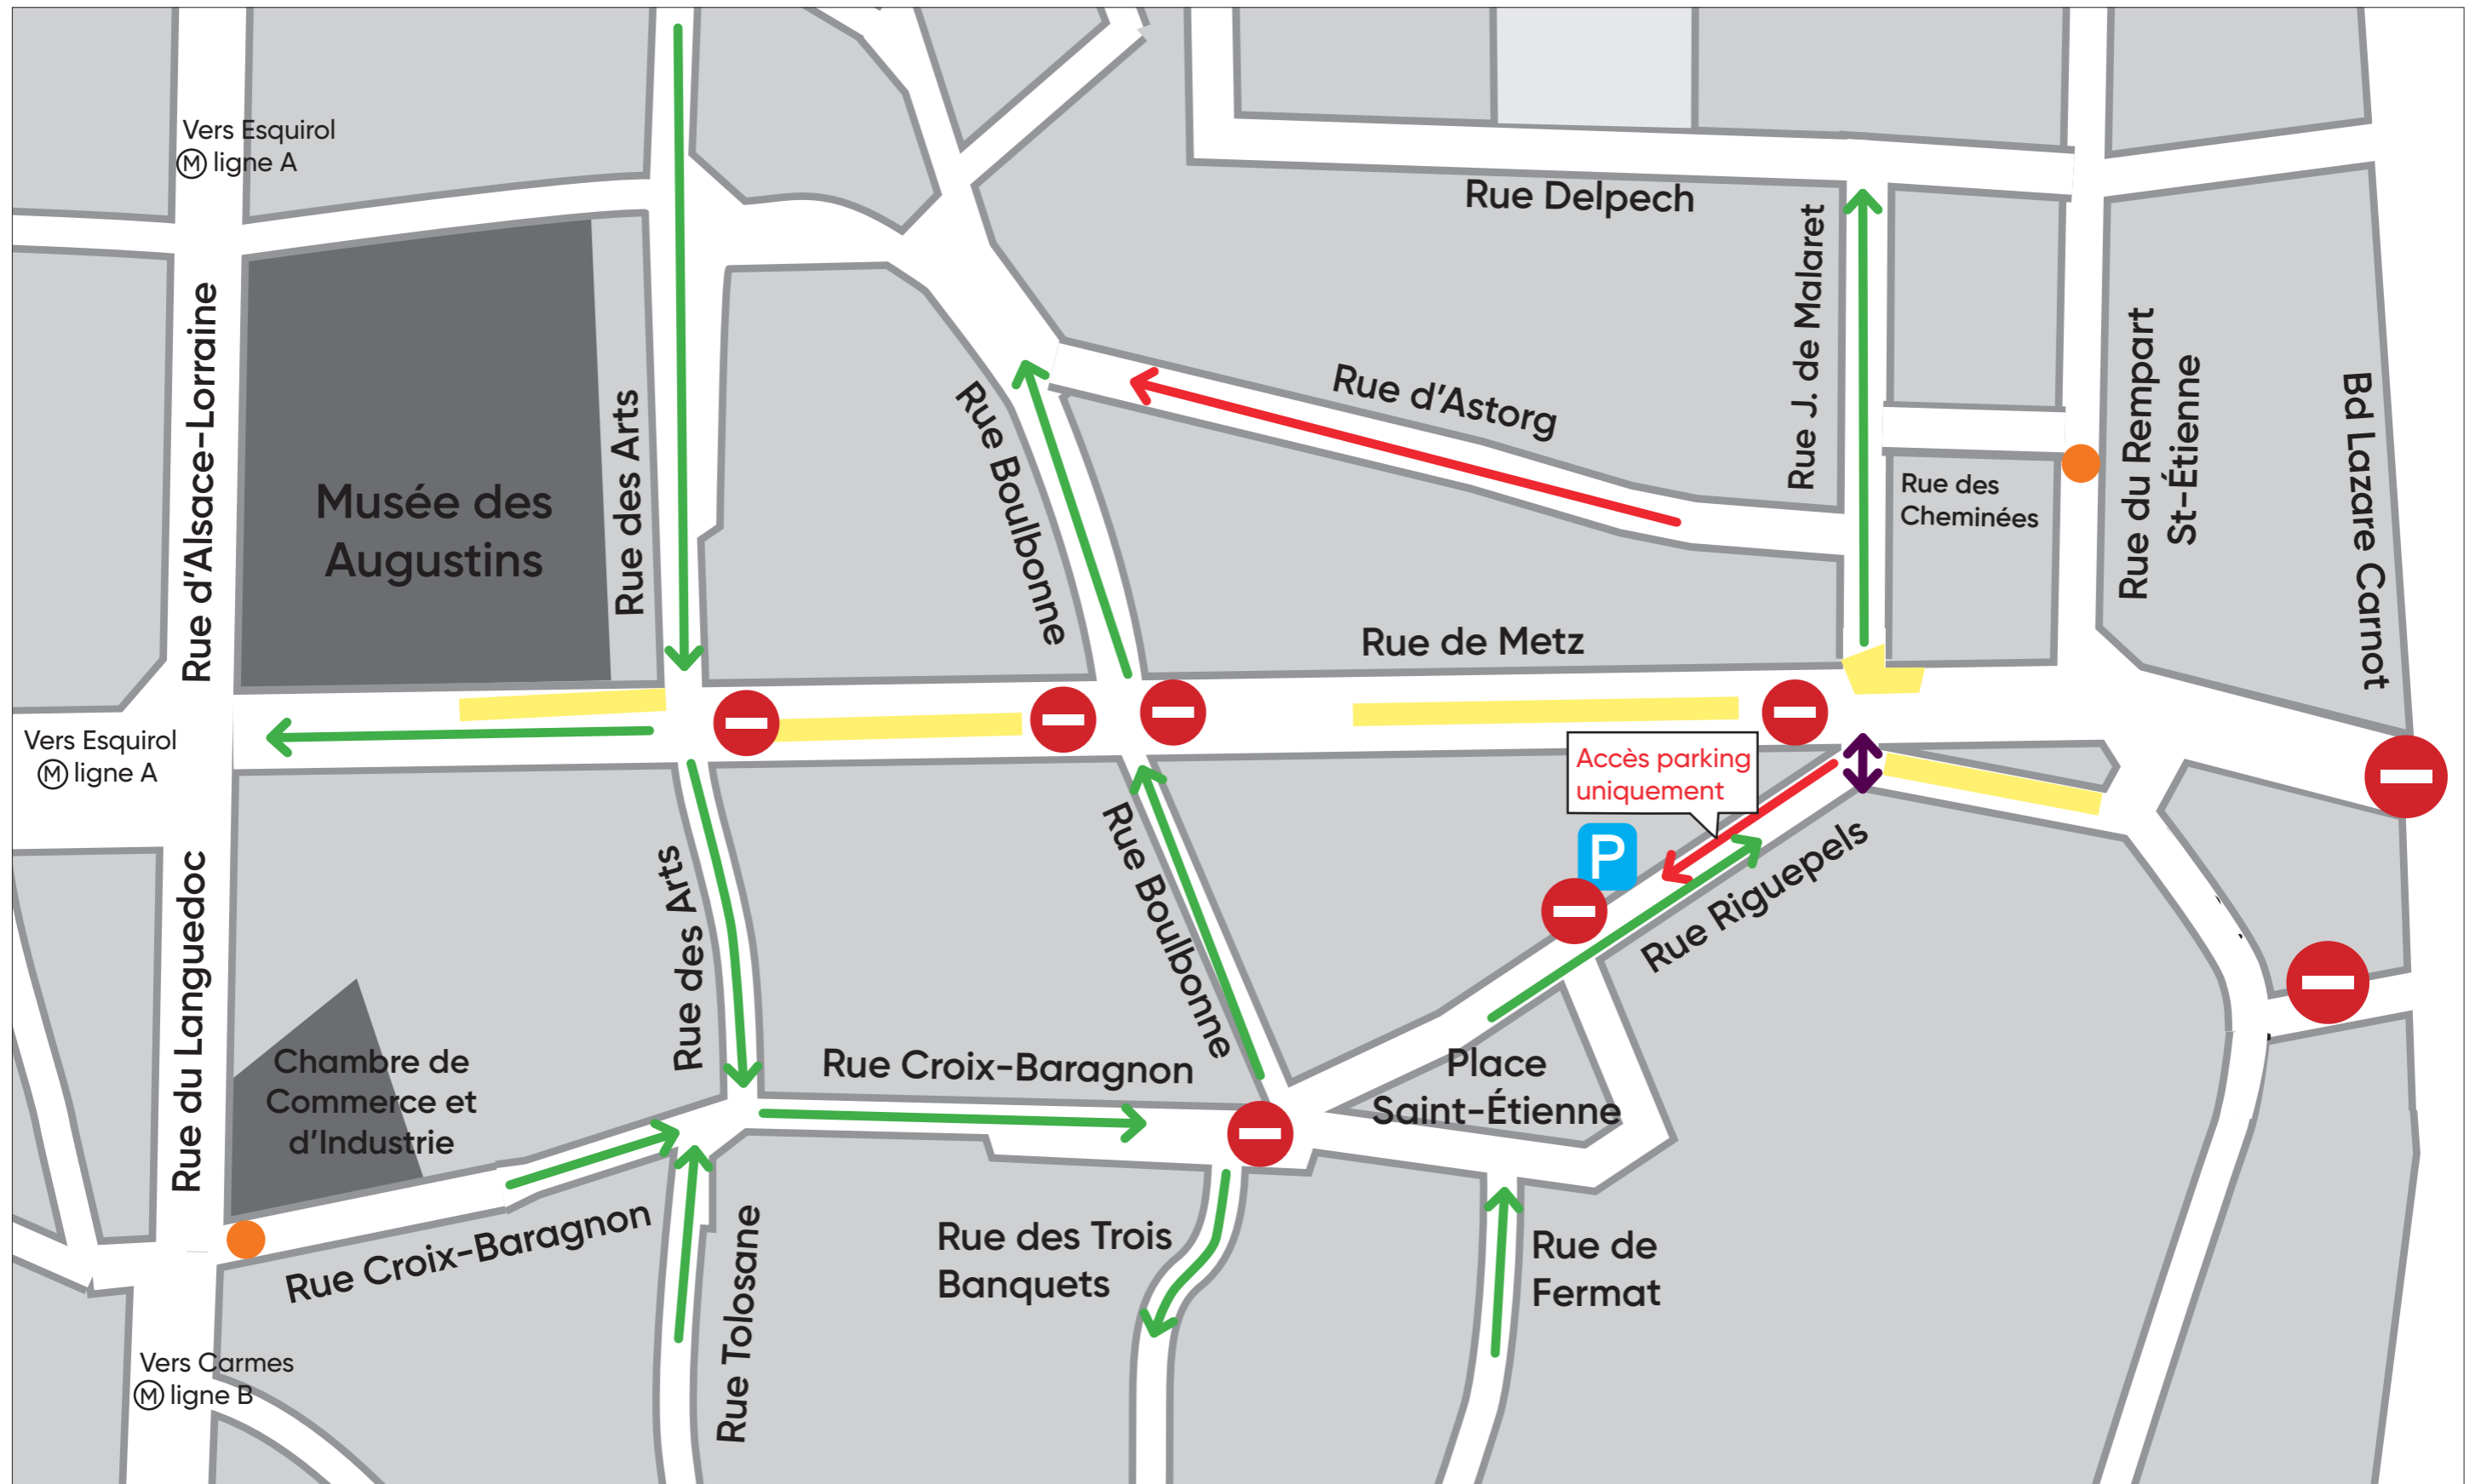

Du 12 au 29 novembre 2024

Sens de circulation pendant les travaux

SECTEUR METZ / SAINT-ÉTIENNE

 Zone de travaux
fermée aux voitures

 Rue barrée

 Borne d'accès contrôlé

 Sens de circulation modifié

 Sens de circulation actuel

 Double sens