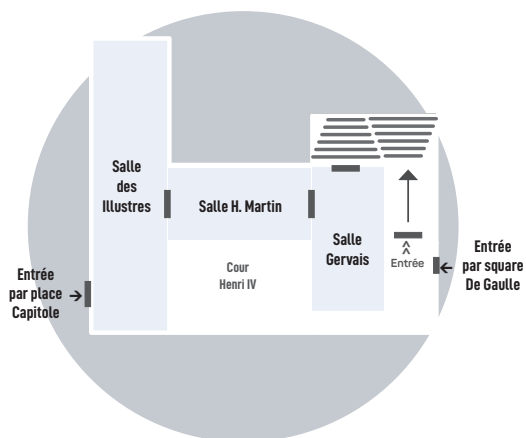

INFO PRATIQUES

Capitole
1, rue place du Capitole
31000 Toulouse

Métro Capitole (ligne A)
Vélo Toulouse à proximité
Parking Capitole

Visite virtuelle

Musée du Capitole

Louez nos espaces !

Salle Gervais

Et si le rêve devenait réalité : organisez votre réception dans ce cadre exceptionnel du XIX^e siècle majestueusement décoré de peintures et de sculptures.
Un lieu d'exception et chargé d'histoire...

Salle Henri Martin

MODALITÉS DE LOCATION (Tarif HT)

Salle Gervais : 5 000 € / 7 000 €

Salle Gervais & Henri-Martin : 8 000 € / 10 000 €

Salle des Illustres & Henri-Martin : 12 000 € / 13 000 €

Les trois salles : 15 000 € / 18 000 €

Cour Henri IV : 3 500 € / 5 000 €

Caution salle : 10 000 €

Caution cour : 2 000 €

- Du lun. au jeudi
18h30-00h00
- ven. 18h30-02h00
sam. 18h30-03h00
dim. 18h30-00h00

RÉSERVATION DES ESPACES

Mairie de Toulouse – Guichet Unique des Salles
32 rue Valade 31000 Toulouse
05 62 22 20 41
reservation-salle.toulouse@mairie-toulouse.fr

Accessibilité aux Personnes à
Mobilité Réduite (ascenseur)

	Surface	Assis - Debout	Acompte	Pénalités
Salle Gervais	134m ²	130 - 160	1 000 €	500 €
Salle Gervais & salle Henri-Martin	207m ²	200 - 360	2 000 €	800 €
Salle Henri-Martin & salle des Illustres	207m ²	430 - 430	5 000 €	1 000 €
Salle Illustres + Gervais + H.Martin	861m ²	500 - 500	5 000 €	1 000 €
Cour Henri IV	m ²	130 - 260	800 €	300 €