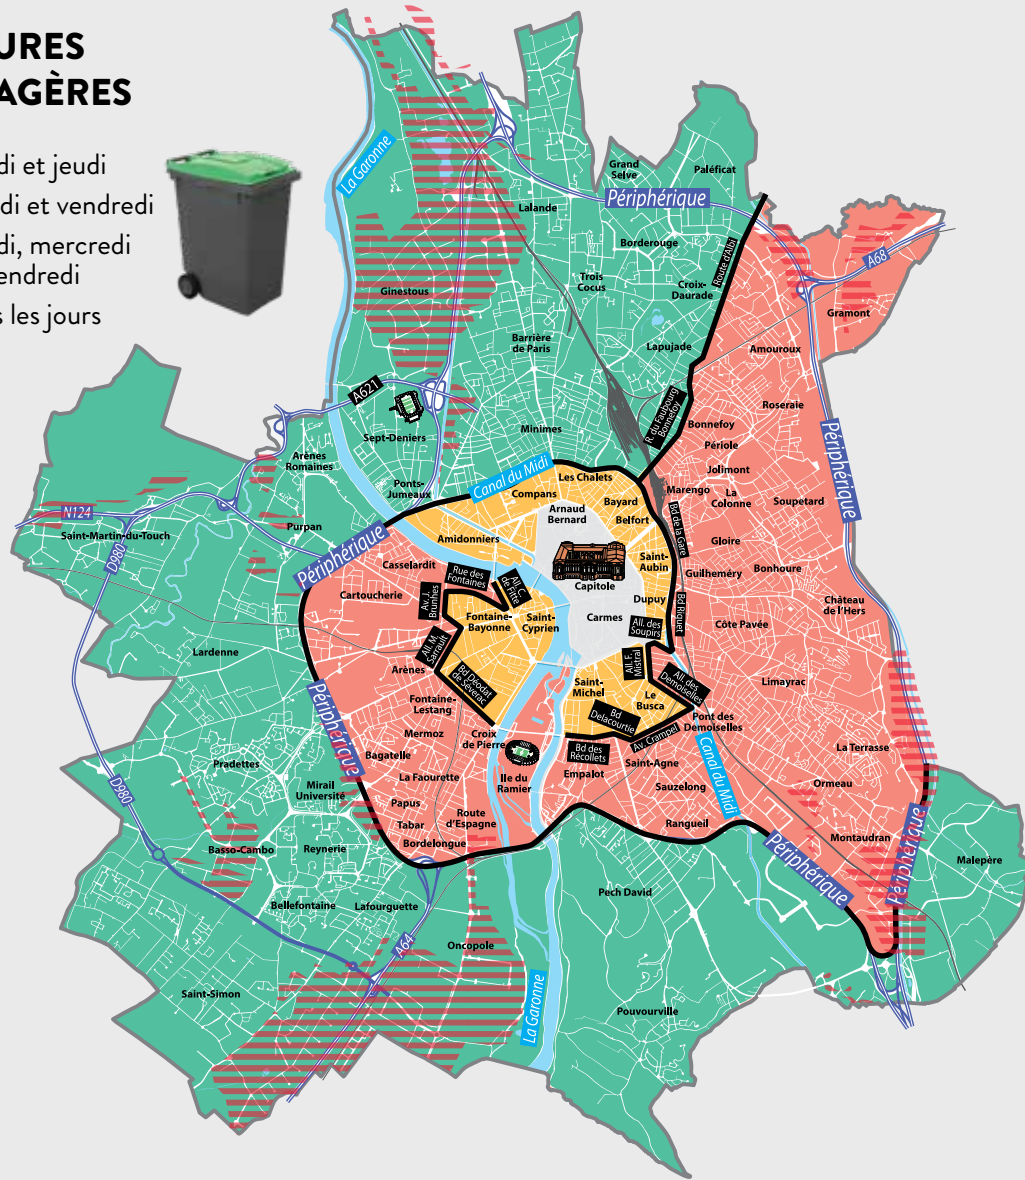

DÉCHETS : VOS NOUVEAUX JOURS DE COLLECTE

Depuis le 16 octobre, la collecte des déchets s'organise du lundi au vendredi afin d'optimiser le service et de préserver la tranquillité des riverains. Retrouvez les jours de passage dans votre quartier sur les cartes suivantes.

ORDURES MÉNAGÈRES

- Lundi et jeudi
- Mardi et vendredi
- Lundi, mercredi et vendredi
- Tous les jours

EMBALLAGES ET PAPIERS

- Lundi
- Mardi
- Mercredi
- Jeudi
- Vendredi

Ce plan de collecte ne concerne pas les zones industrielles Retrouvez les cartes détaillées et jours de collecte spécifiques sur metropole.toulouse.fr rubrique **Mon environnement / Déchets**