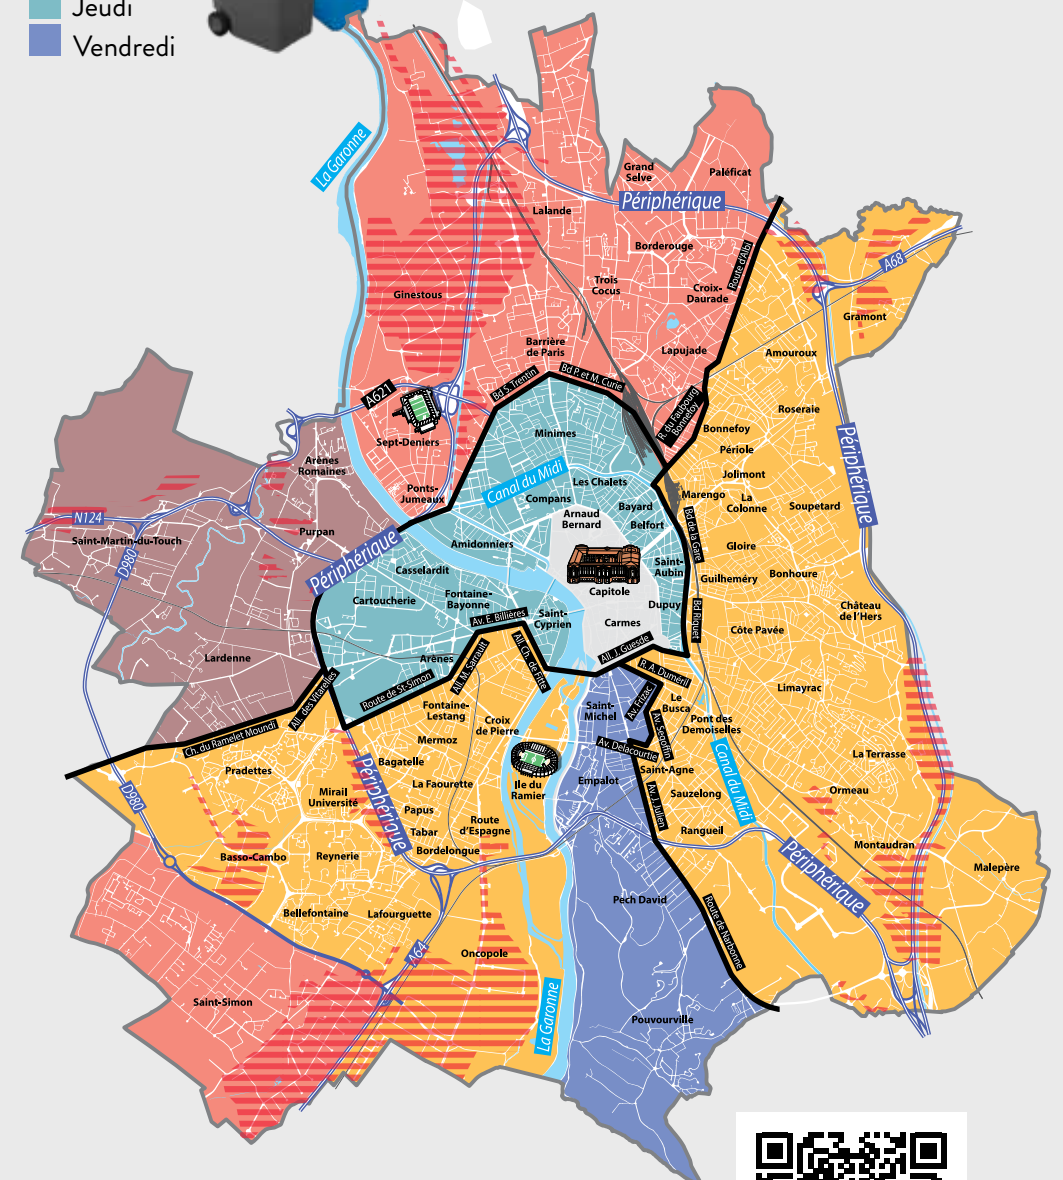

DÉCHETS : VOS NOUVEAUX JOURS DE COLLECTE

Depuis le 16 octobre, la collecte des déchets s'organise du lundi au vendredi afin d'optimiser le service et de préserver la tranquillité des riverains. Retrouvez les jours de passage dans votre quartier sur les cartes suivantes.

ORDURES MÉNAGÈRES

- Lundi et jeudi
- Mardi et vendredi
- Lundi, mercredi et vendredi
- Tous les jours

EMBALLAGES ET PAPIERS

- Lundi
- Mardi
- Mercredi
- Jeudi
- Vendredi

Ce plan de collecte ne concerne pas les zones industrielles Retrouvez les cartes détaillées et jours de collecte spécifiques sur metropole.toulouse.fr rubrique **Mon environnement / Déchets**