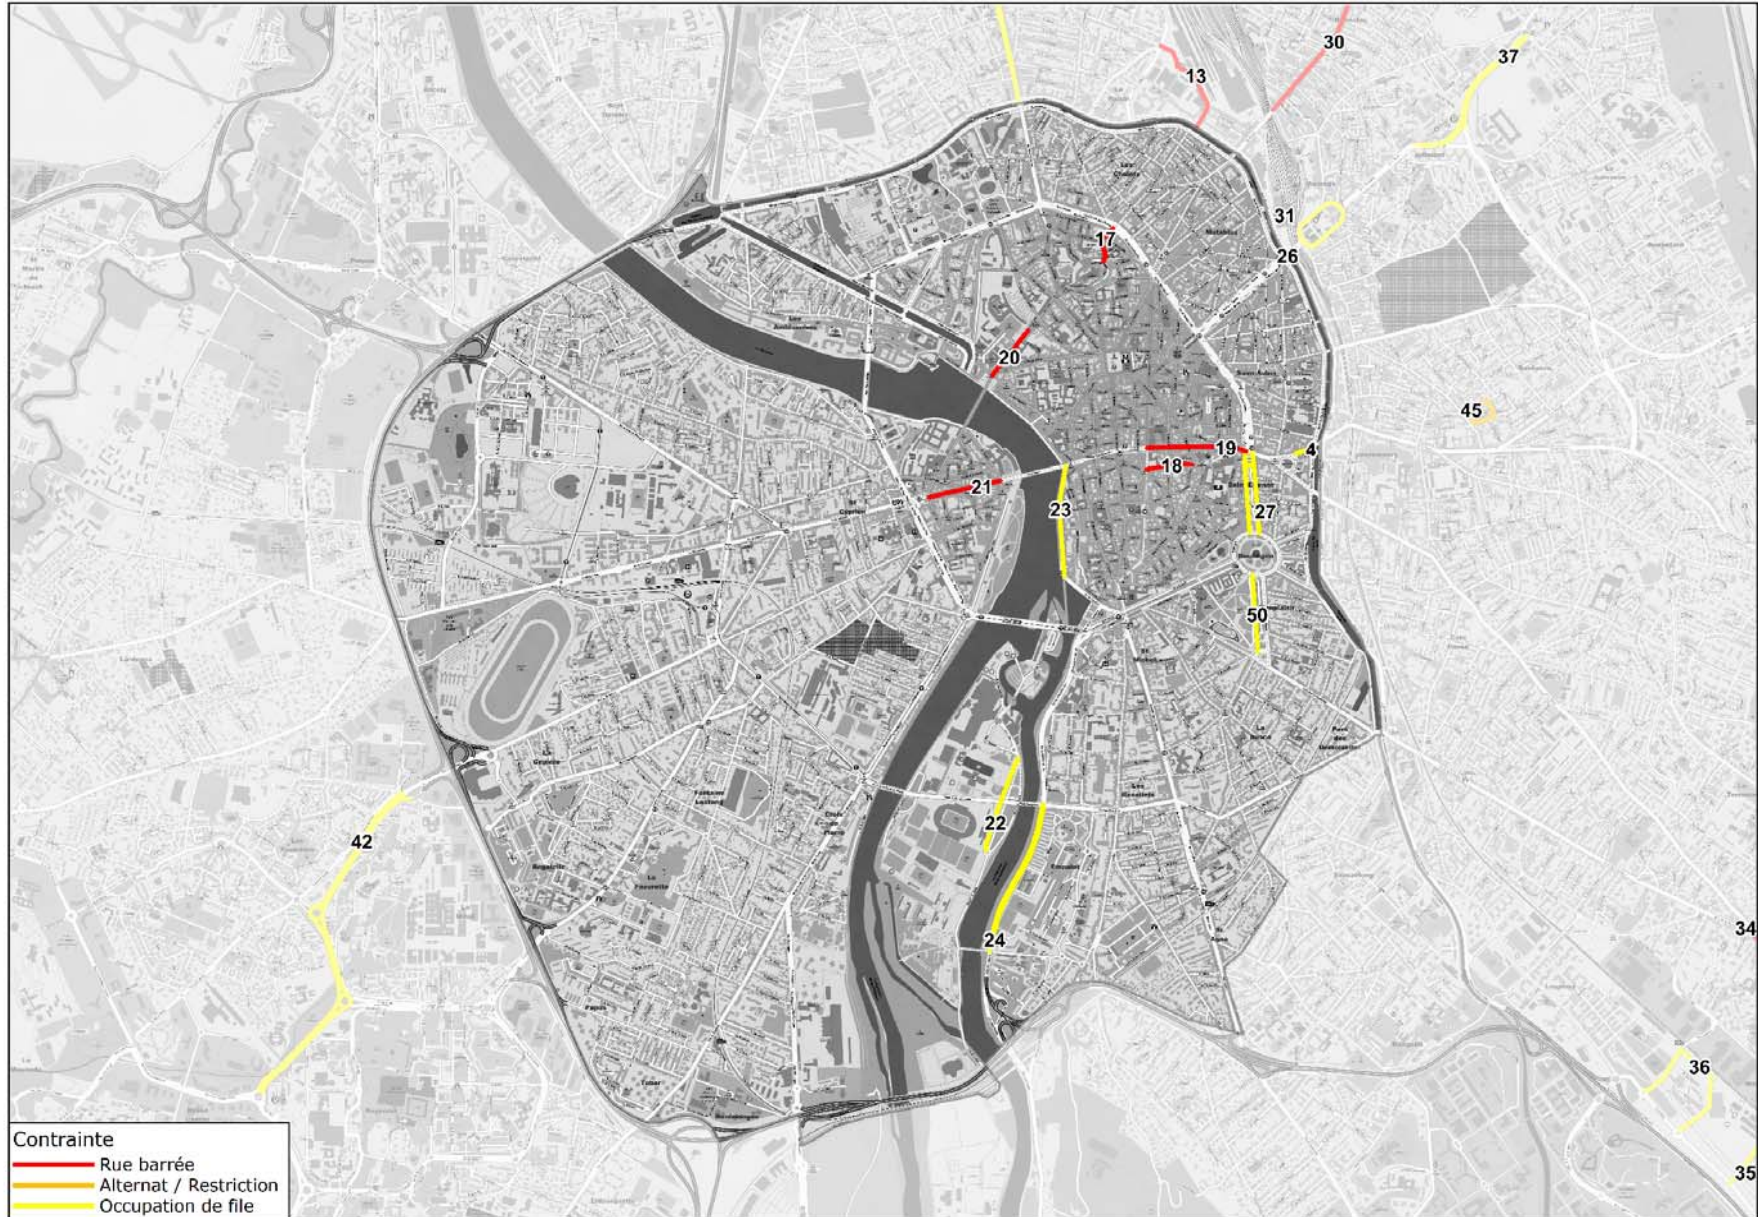

Pôle Centre

Pôle Centre

4	Toubuse	Rue du pont Guihem éry	24/07 - 12/08	Travaux sur le réseau d'eau potable	Occupation de file
17	Toubuse	Rue Merly	12/07 - 25/08	Travaux sur le réseau d'eau potable	Rue barée
18	Toubuse	Rue Crok-Baragnon	03/07 - 04/2025	Réaménagement de surface	Rue barée
19	Toubuse	Rue de Metz	03/07 - 04/2025	Réaménagement complet de la voirie, dont création d'une piste cyclable	Rue barée
20	Toubuse	Rue Valde	24/07 - 31/12	Réaménagement complet de la voirie	Rue barée
21	Toubuse	Rue de la République	Jusqu'au 30/06	Travaux sur le réseau d'assainissement + réaménagement de voirie	Rue barée
22	Toubuse	Allée Gabriel Bénéès	Jusqu'au 18/08	Travaux sur le réseau de chaleur urbain	Occupation de file
23	Toubuse	Quai de Tounis	Jusqu'au 31/08	Création d'une piste cyclable	Occupation de file
24	Toubuse	Avenue de Lattre de Tassigny	08/07 - 15/11	Construction de la passerelle Em pabt	Occupation de file
26	Toubuse	Pont Riquet	17/07 - 18/08	Réfection d'étanchéité	Rue barée
27	Toubuse	Allées Forain François Verdier	Jusqu'au 01/09	Travaux m étro	Occupation de file
50	Toubuse	Allée Serge Ravanel	Jusqu'au 07/07	Aménagement de sécurité et d'accessibilité	Occupation de file