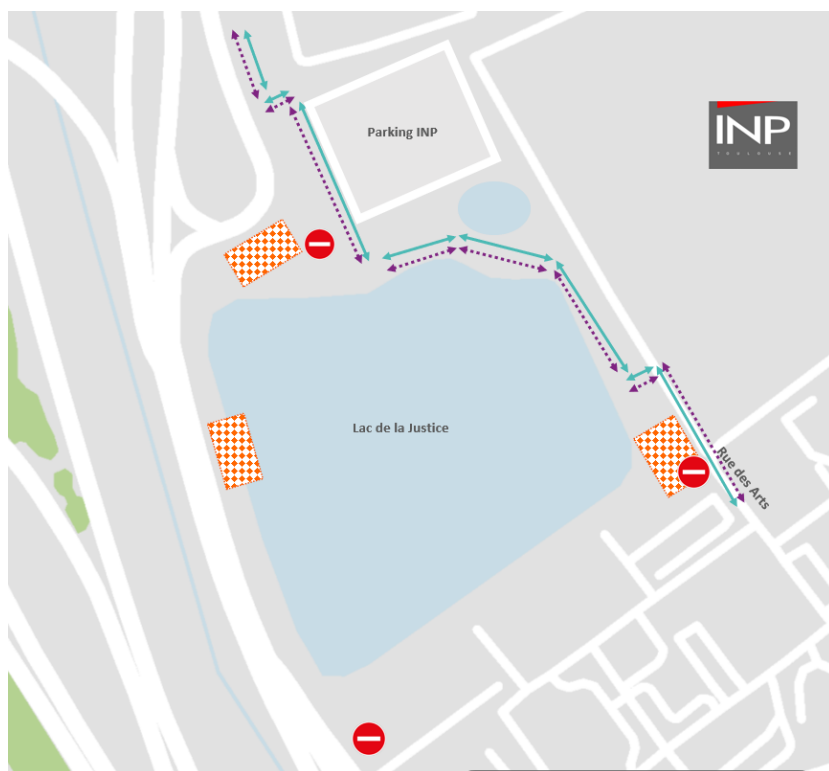

LA LIGNE C
AVANCE

LA LIGNE B
VA PLUS LOIN

INFO TRAVAUX

Secteur Labège Madron

A partir du 5 juin 2023, de nouvelles interventions nécessiteront la mise en place d'emprises chantier au lac de la Justice à Labège.

Adaptation du fonctionnement du quartier

/ Les cheminements piétons et cycles par la rive Est du lac permet de rejoindre la rue des Arts.

/ Cette piste va rester opérationnelle, en remplacement de celle d'origine, pendant 2 ans.

Nous vous remercions de votre compréhension et mettons tout en œuvre pour limiter au maximum la gêne occasionnée par ces travaux.

Circulation cycles

Circulation piétons

Emprise chantier

POUR TOUTE QUESTION LIEE AUX TRAVAUX