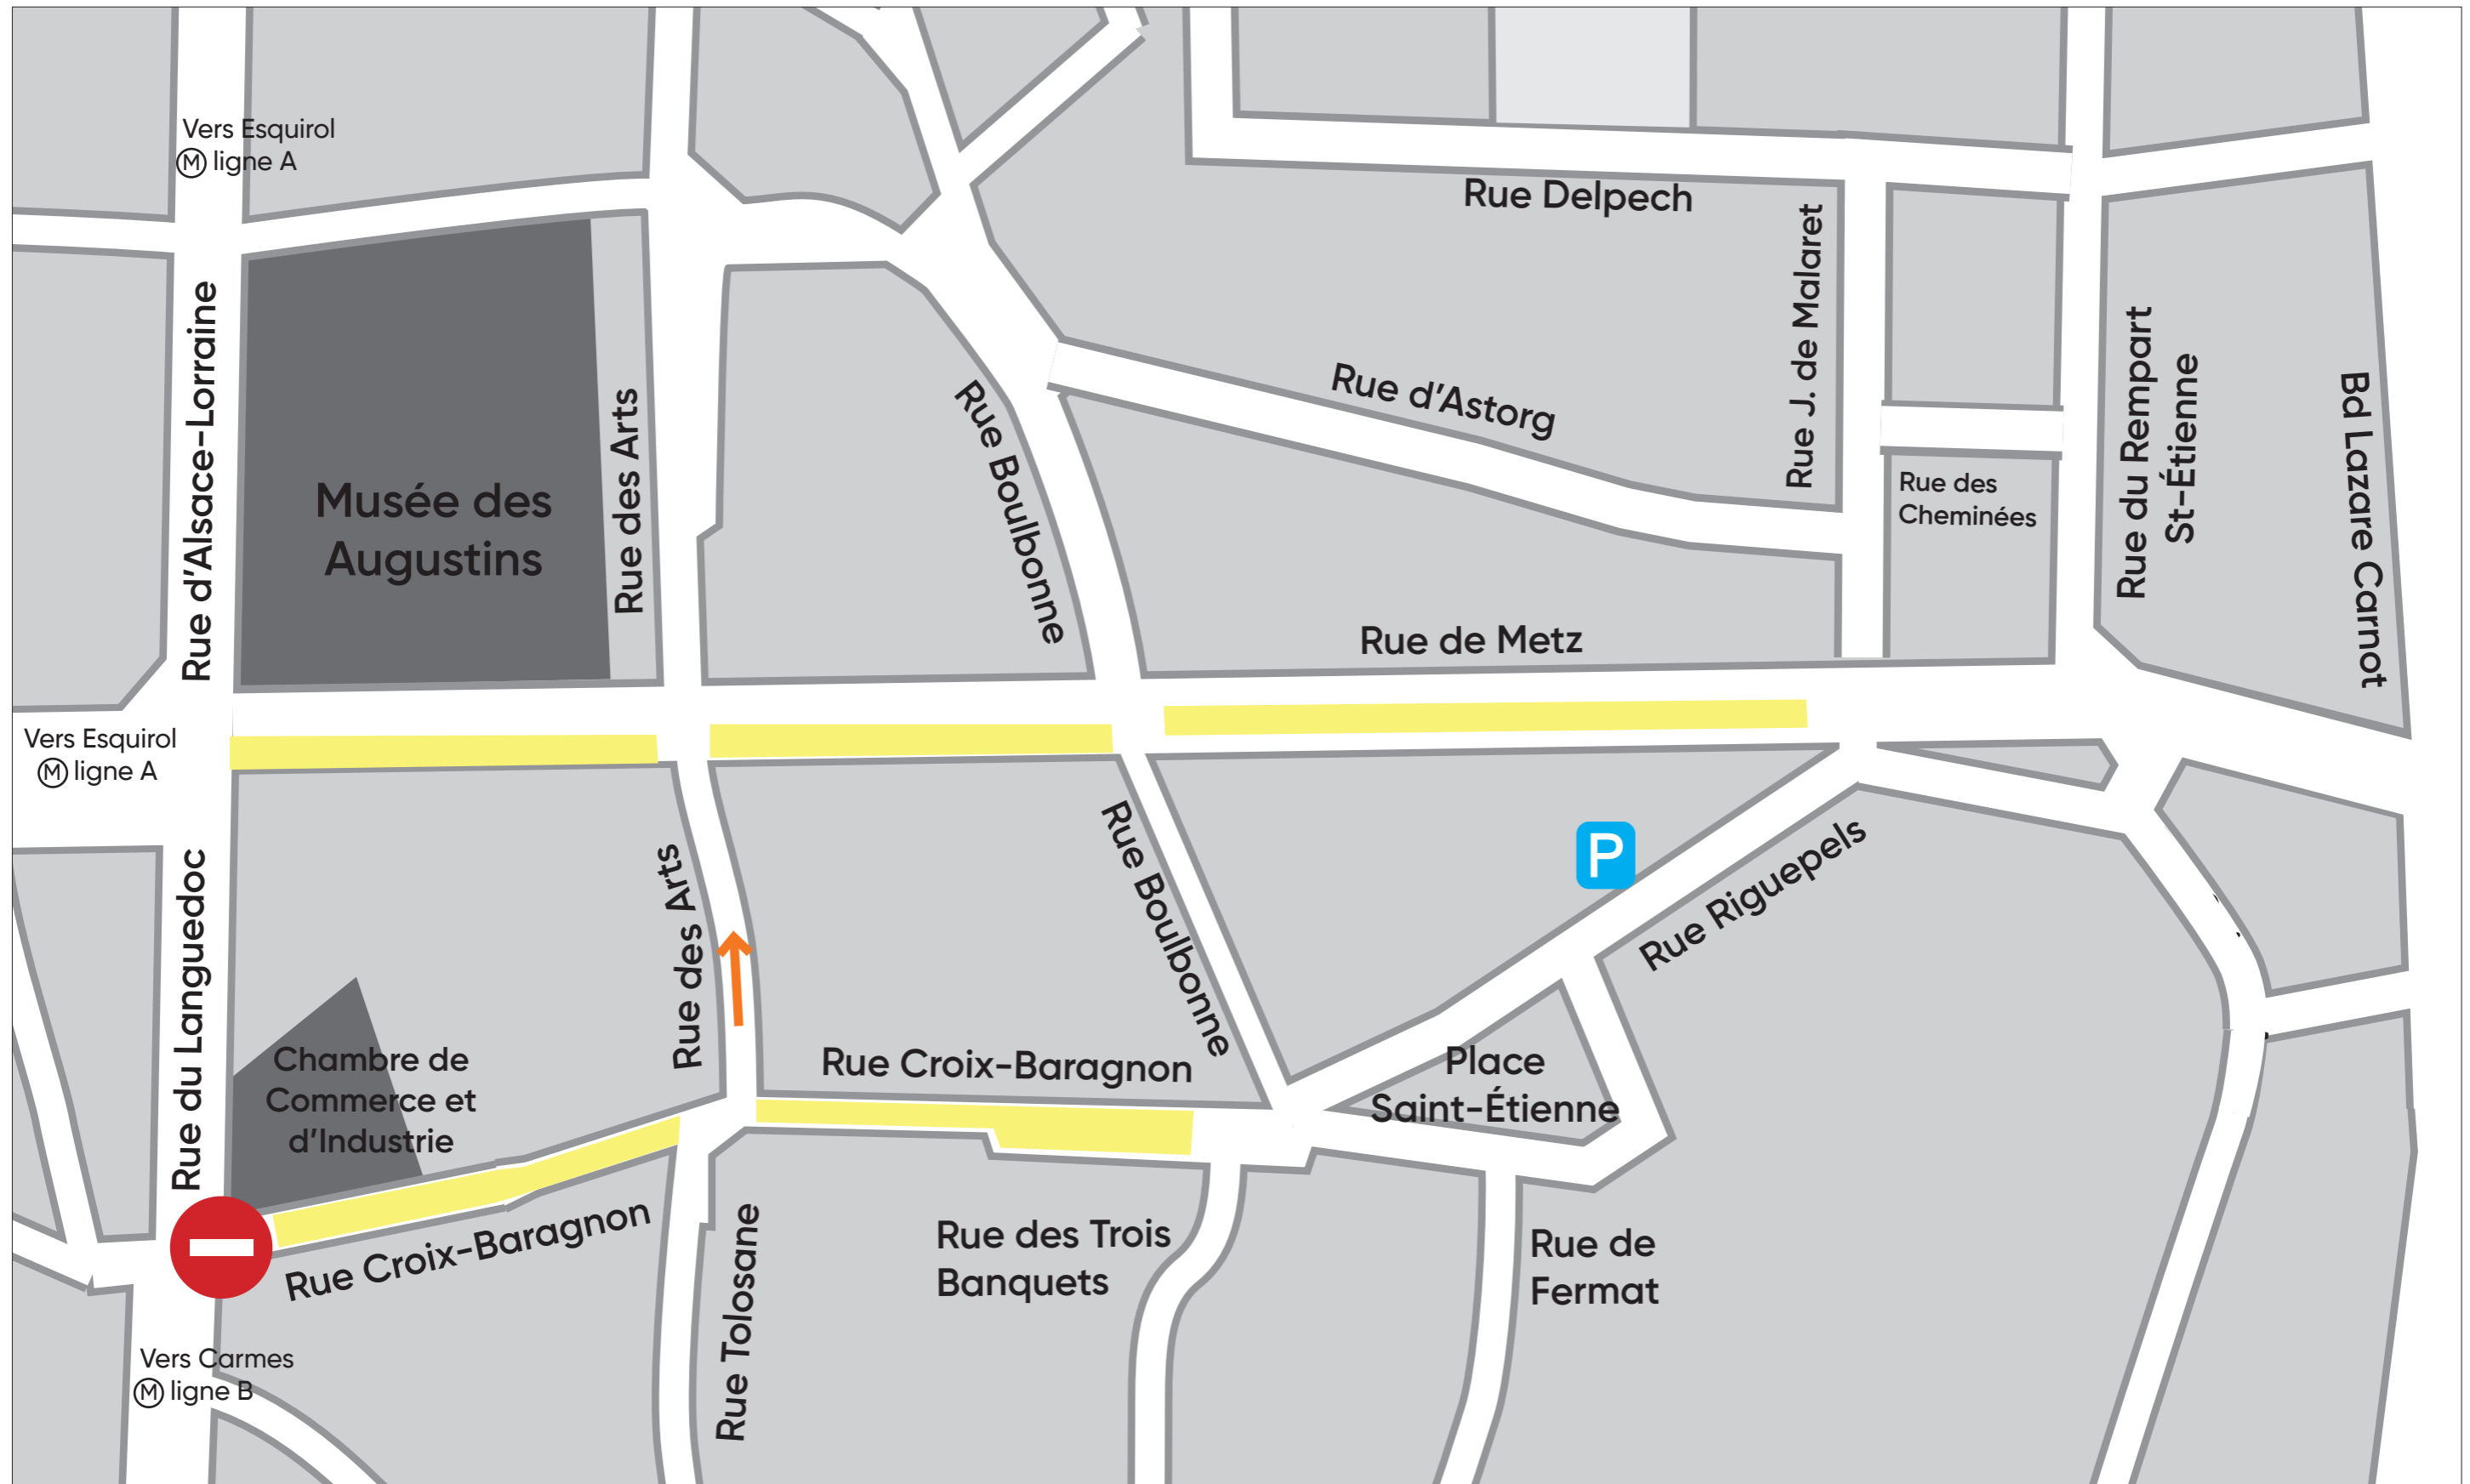

Du 20 au 24 mars

Sens de circulation pendant les travaux SECTEUR METZ / SAINT-ÉTIENNE

Zone de travaux

Rue barrée

Sens de circulation modifié

16 mars 2023