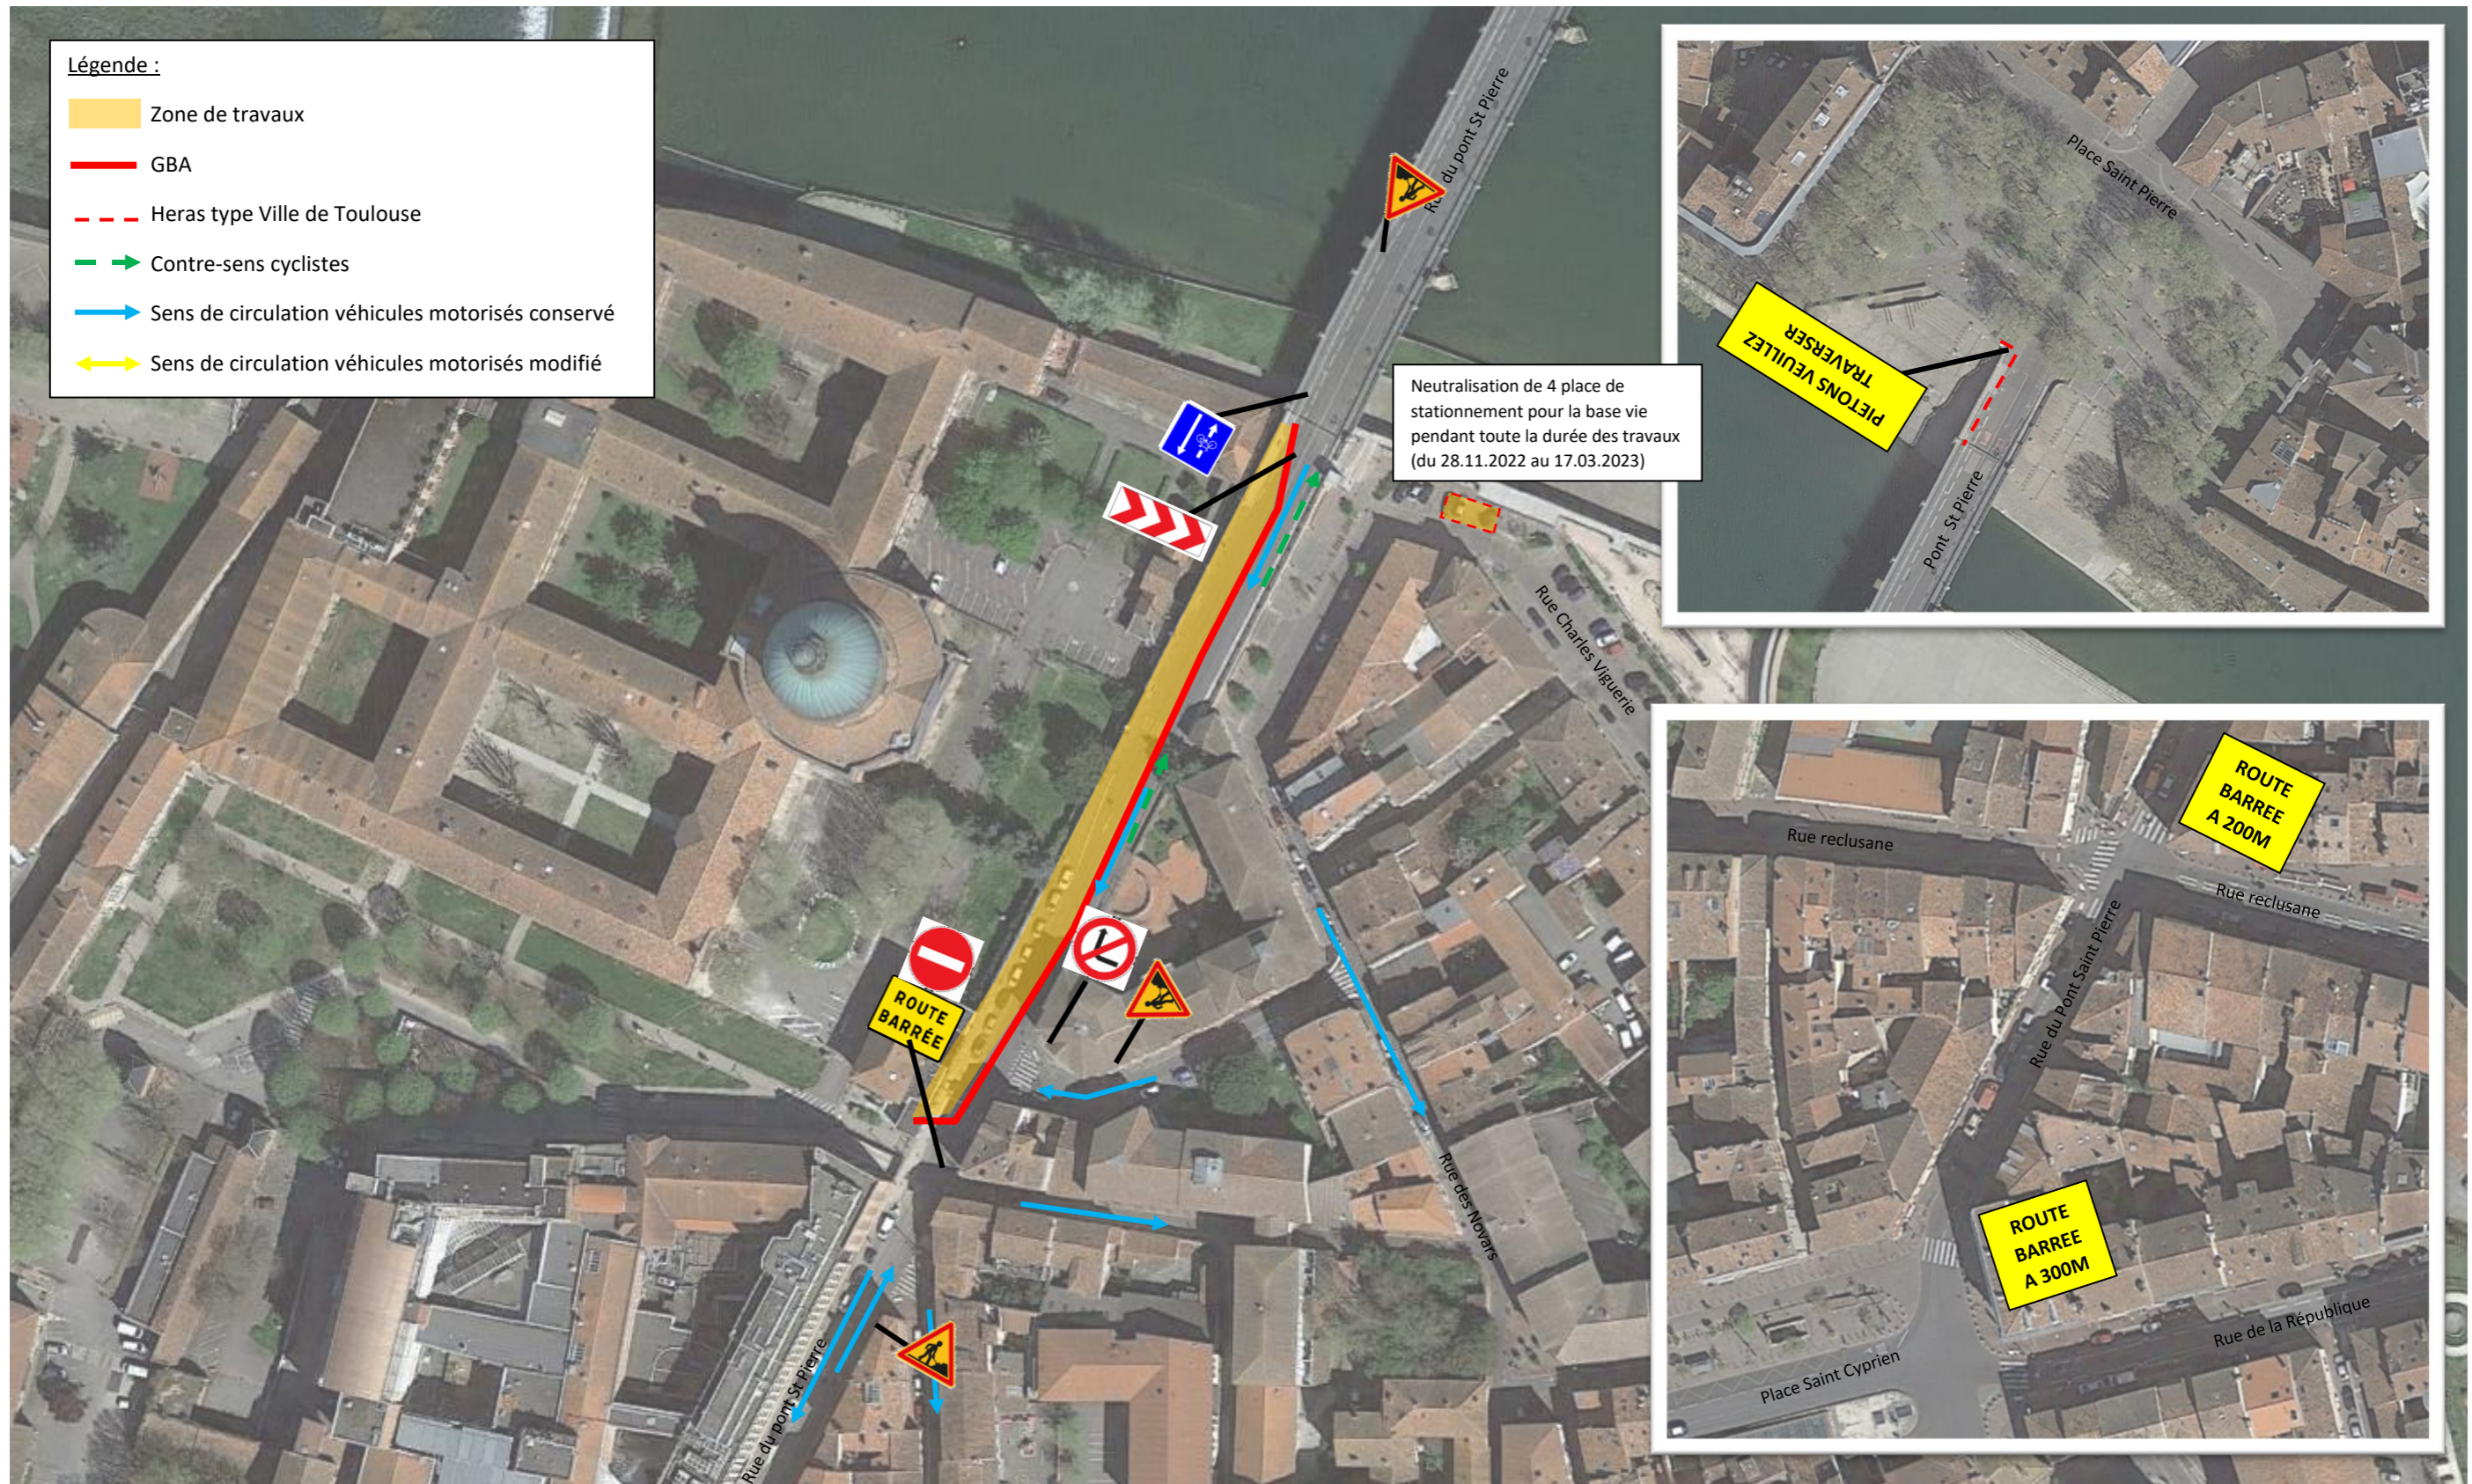

# Rue du pont Saint Pierre

Phase 3 – du 20.01.2023 au 15.02.2023

# COUPE EN TRAVERS AU DROIT DE LA ZONE DE TRAVAUX

# Itinéraire de déviation véhicules légers et cycles