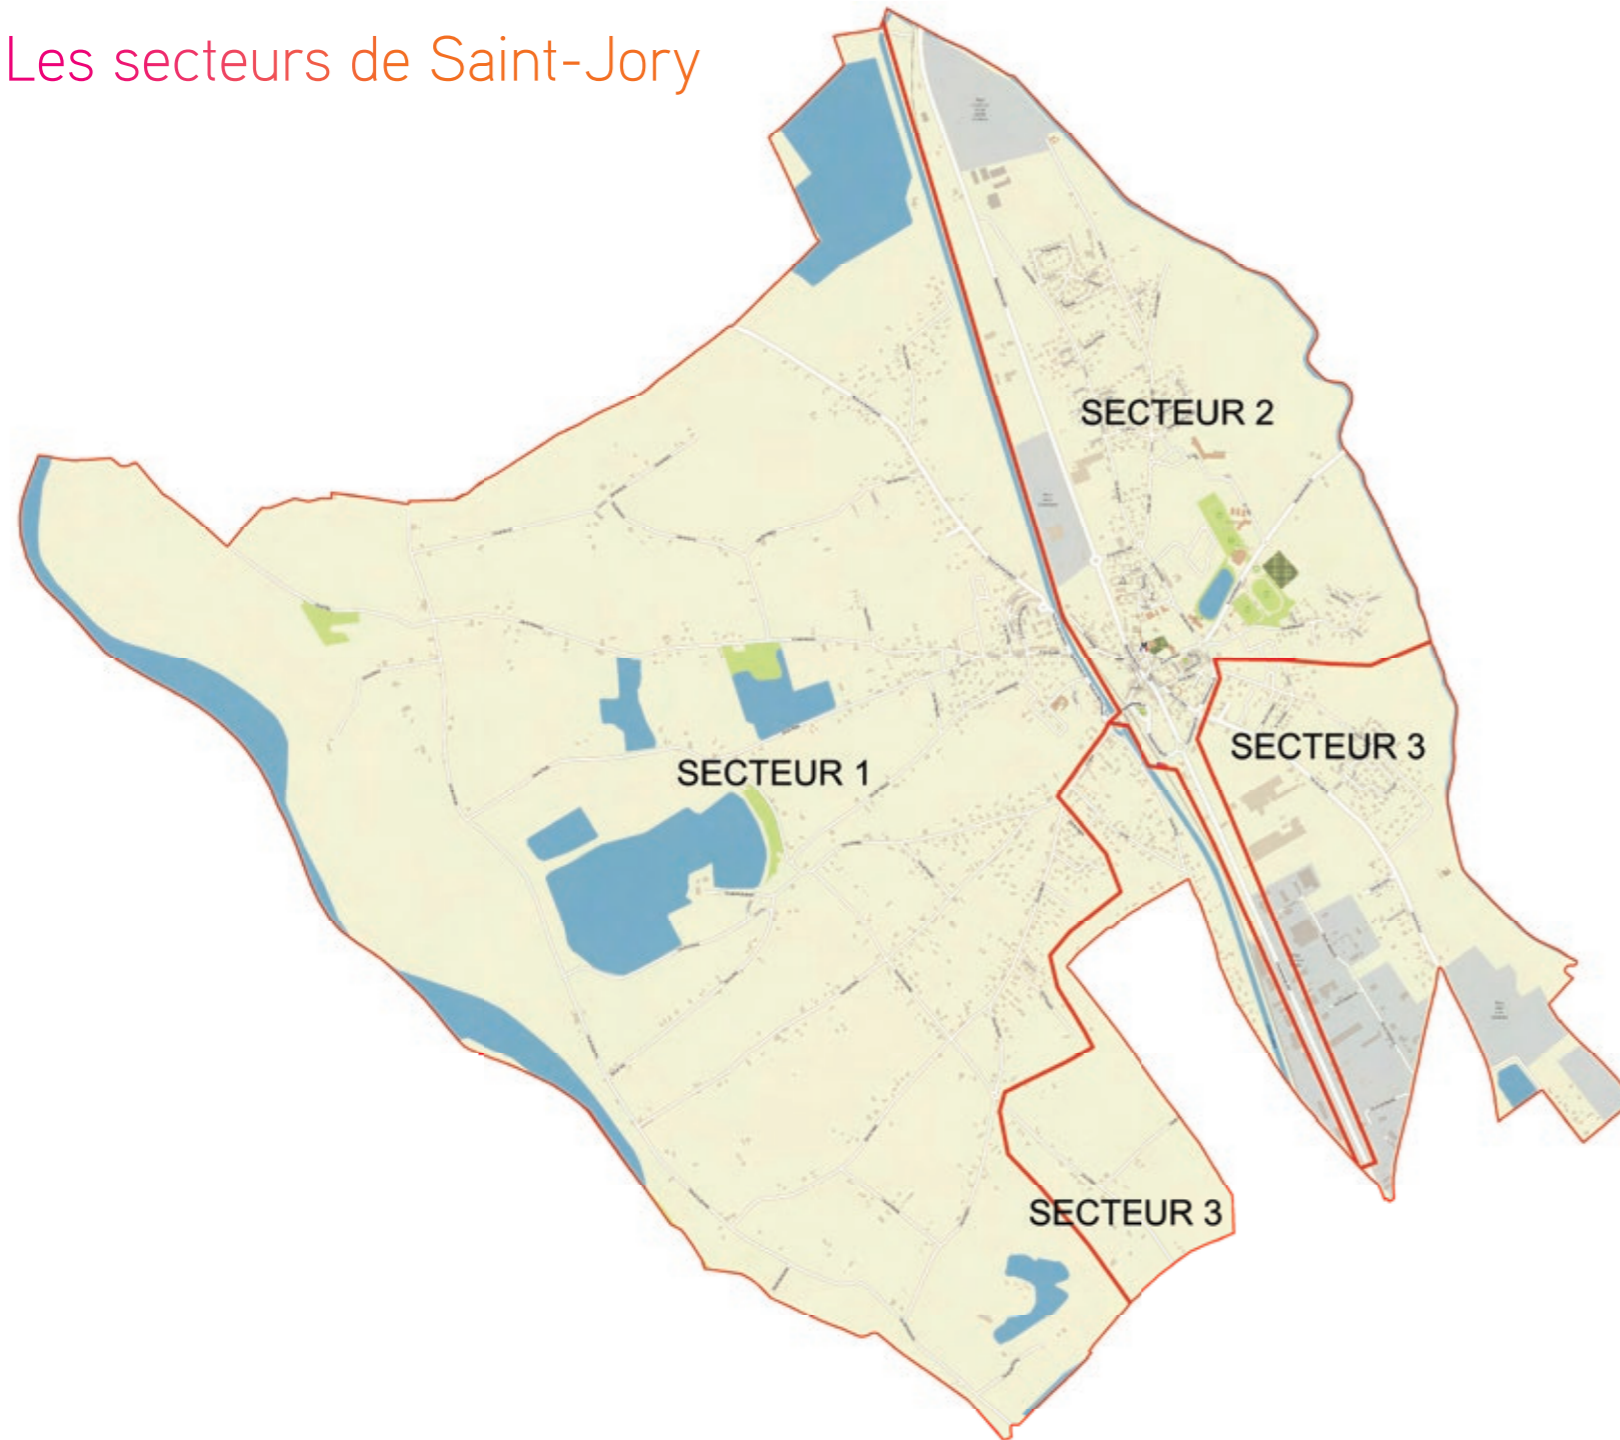

Les secteurs de Saint-Jory

Emballages en verre, trouvez le recup'verre le plus proche de chez vous : metropole.toulouse.fr/mon-environnement/dechets-et-proprete/les-dechets-dans-ma-commune

Votre contact :
0 800 201 440
(appel gratuit)
www.metropole.toulouse.fr

Calendrier de collecte des déchets

2023

Impression : Imprimerie Toulouse Métropole - Papier recyclé

Au cœur de votre quotidien

toulouse
métropole

Votre contact :
0 800 201 440
(appel gratuit)
www.metropole.toulouse.fr

Au cœur de votre quotidien

toulouse
métropole