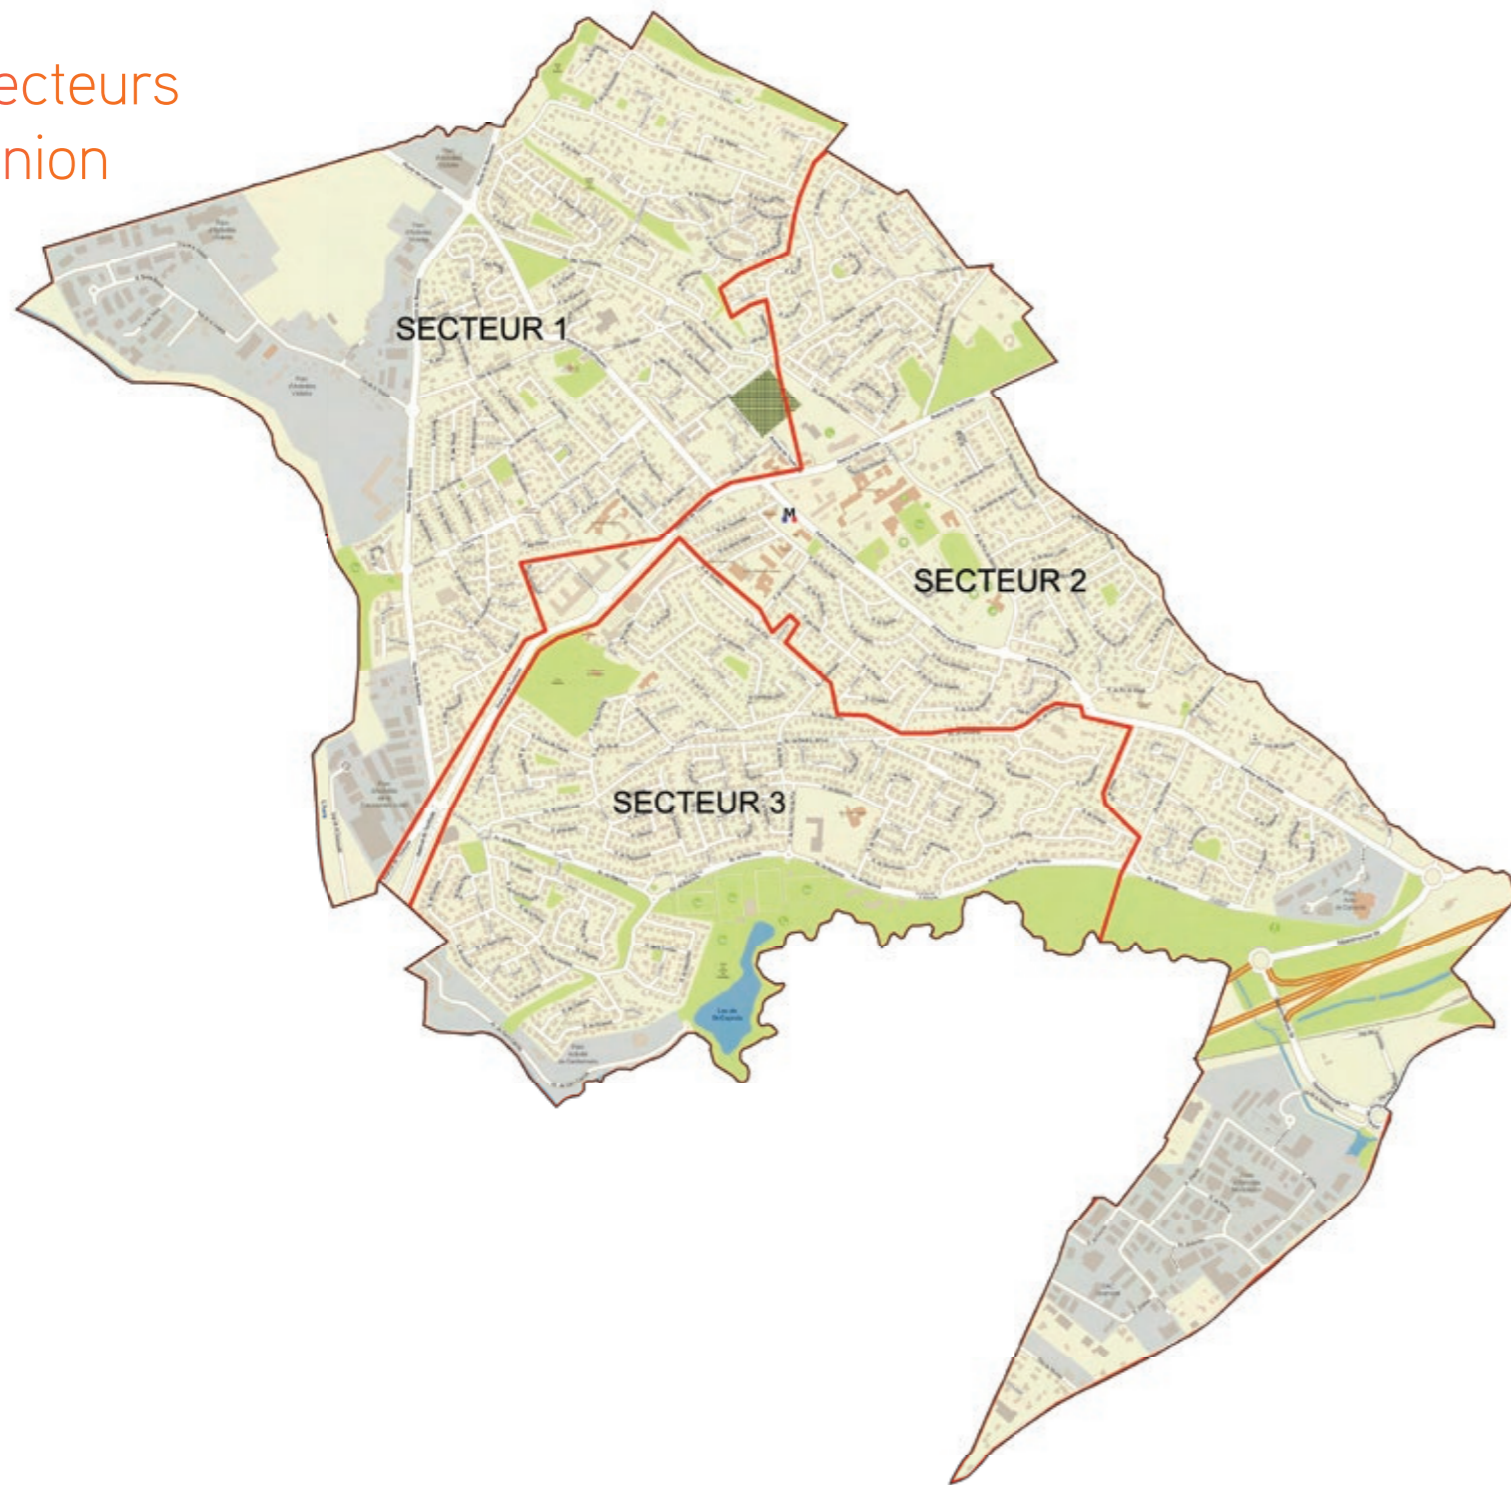

Les secteurs de l'Union

Emballages en verre, trouvez le recup'verre le plus proche de chez vous : metropole.toulouse.fr/mon-environnement/dechets-et-proprete/les-dechets-dans-ma-commune

Votre contact :
0 800 201 440
(appel gratuit)
www.metropole.toulouse.fr

L'UNION

Calendrier de collecte des déchets

2023

Au cœur de
votre quotidien

toulouse
métropole

Votre contact :
0 800 201 440
(appel gratuit)
www.metropole.toulouse.fr

Au cœur de
votre quotidien

toulouse
métropole