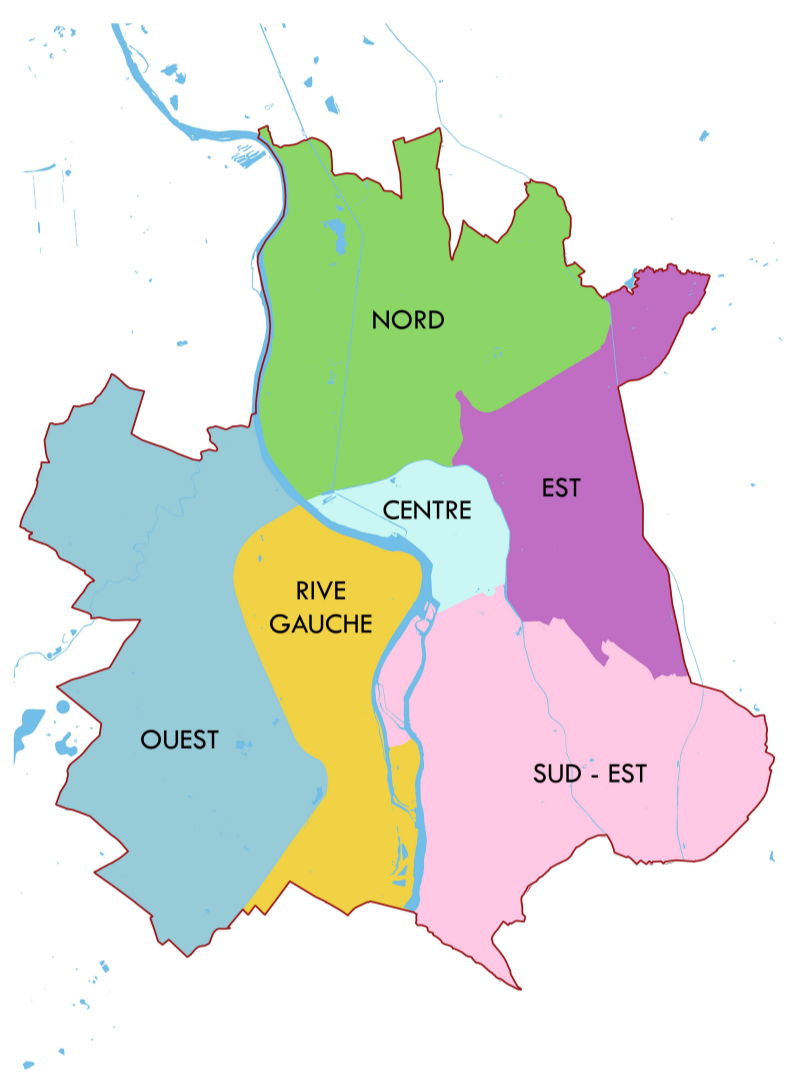

REGLEMENT LOCAL DE PUBLICITE INTERCOMMUNAL

Plan de zonage communal

TOULOUSE : SECTEUR OUEST

Zonage RLPi

- Zone 1 (green)
- Zone 2R (red hatched)
- Zone 2 (red)
- Zone 3 (orange)
- Zone 4 (light green)
- Zone 5 (yellow-green)
- Zone 6 (yellow)
- Zone 7 (purple)
- Zone 8 (dark red)

Autres éléments

- Zone non-agglomérée (grey)
- Réseau ferroviaire (black line)
- Communes hors unité urbaine (grey hatched)
- Réseau hydrographique (blue)
- Limite du territoire communal (black outline)