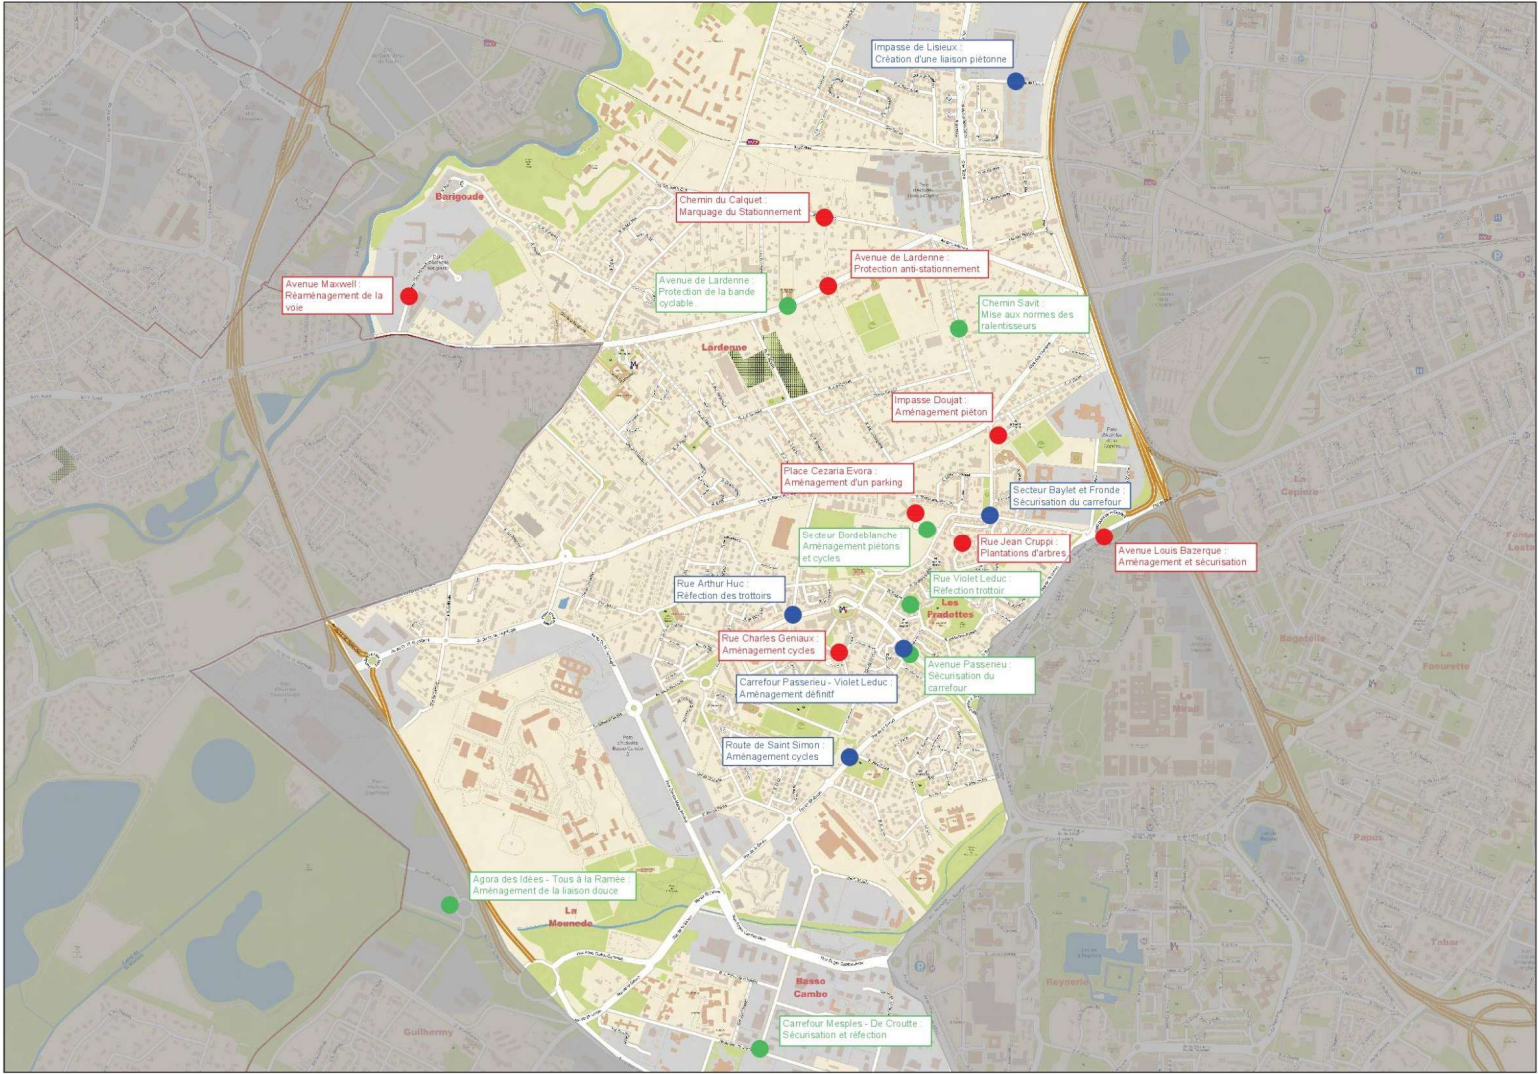

Commission de quartier 6.2

Mardi 11 octobre 2022

toulouse
métropole

Mon
Quartier
+ Facile

MAIRIE DE  TOULOUSE

Etudes en cours

- **Avenue Arthur Huc**
 - Réfection des trottoirs
- **Impasse de Lisieux**
 - Création d'une liaison piétonne
- **Route de Saint Simon**
 - Aménagement de l'axe 5 du Réseau Express Vélo
- **Carrefour Passerieu – Viollet-le-Duc**
 - Aménagement définitif de sécurisation du carrefour
- **Secteur Baylet et Fronde**
 - Sécurisation de l'axe et du carrefour

Commission de quartier 6.2
Mardi 11 octobre 2022

toulouse
métropole

Mon
Quartier
+ Facile

MAIRIE DE  TOULOUSE

Carte de localisation des aménagements

- **Travaux réalisés**
- **Programmation 2022-2023**
- **Etudes en cours**