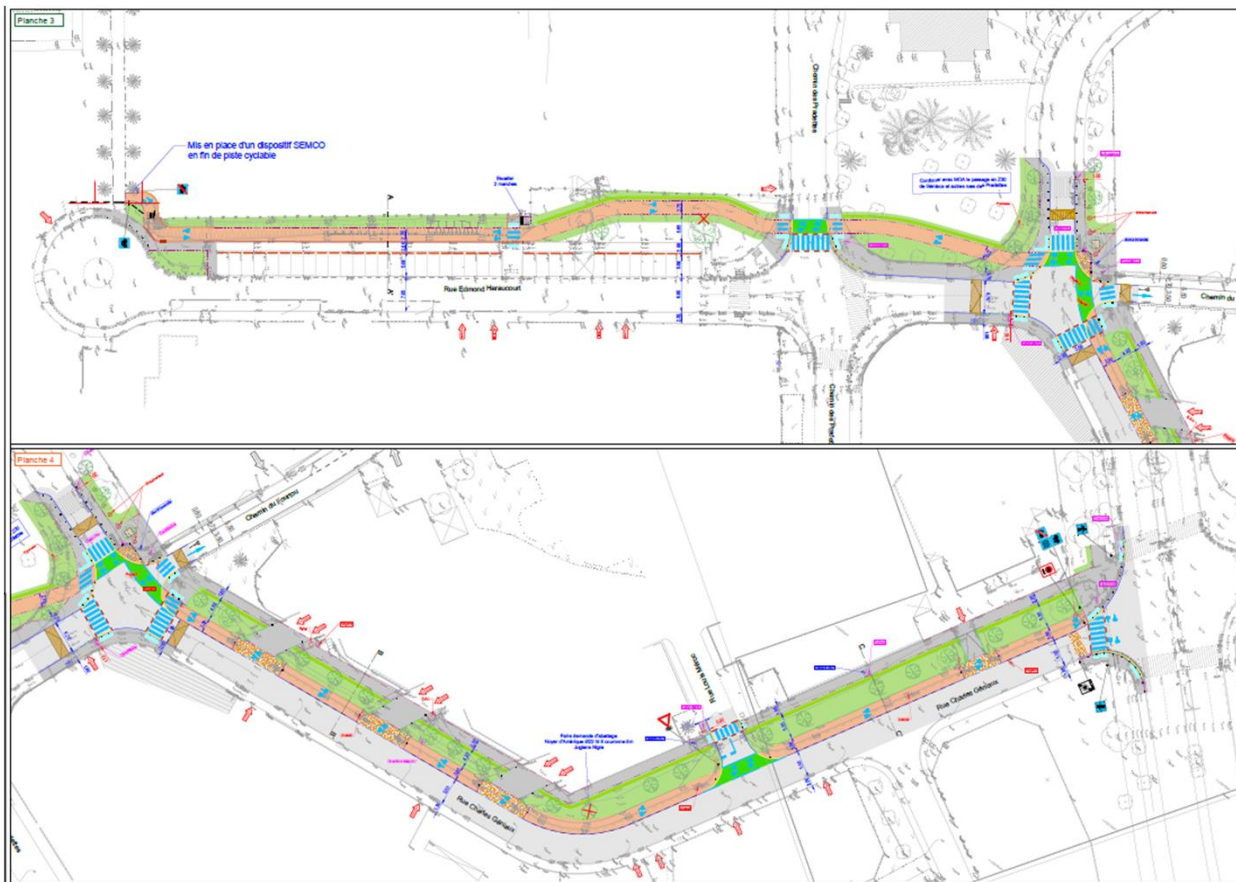

Commission de quartier 6.2
Mardi 11 octobre 2022

toulouse
métropole

Mon
Quartier
+ Facile

MAIRIE DE TOULOUSE

Programmation fin 2022/2023 - Pradettes

- **Rue Charles Geniaux**
 - Aménagement d'une liaison cyclable.
 - Section Avenue Passerieu – Chemin des Pradettes
 - Réduction de la largeur de la voie