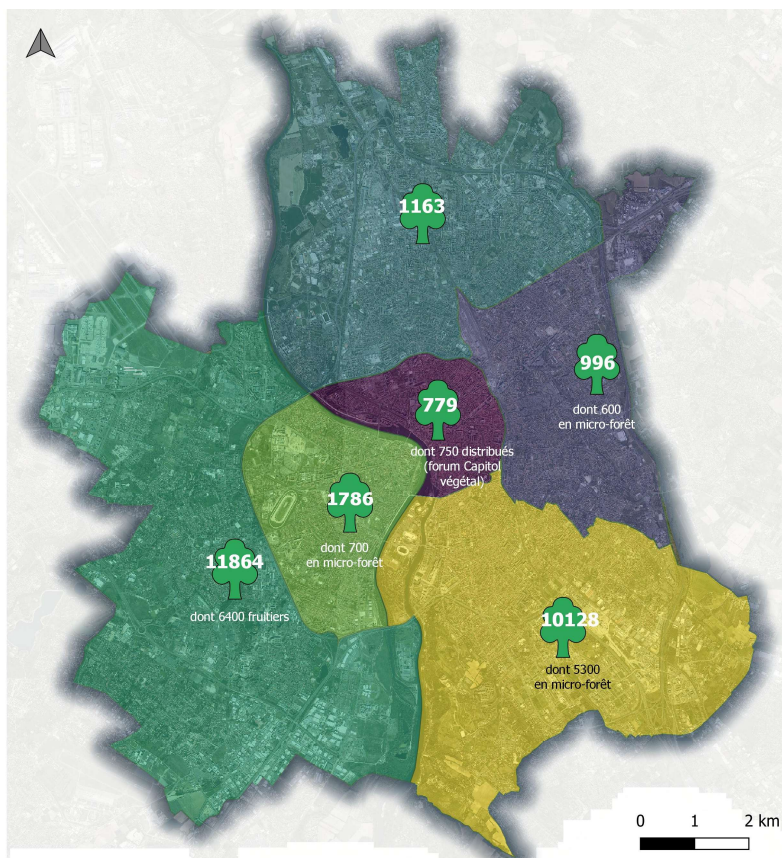

Mon
Quartier
+ Facile

MAIRIE DE  TOULOUSE

2- Objectifs du projet :

Où planter ?

→ sur tout type de foncier : rues, places, parcs et jardins, zones naturelles, etc...

Exemples de plantations de l'année 2021.

Commission de quartier 6.2

Mardi 11 octobre 2022

Mon
Quartier
+ Facile

MAIRIE DE  TOULOUSE

2- Objectifs du projet :

Quels partenaires ?

→ un réseau de 35 référents au sein des deux collectivités (Mairie et Métropole) et des satellites (Europolia, Oppidea, Tisséo, Toulouse Métropole Habitat, CCAS et Régie Agricole de Toulouse)

Commission de quartier 6.2

Mardi 11 octobre 2022

3- Point d'avancement :

Combien d'arbres déjà plantés ?

→ **26 716 arbres** plantés entre le 1er janvier 2020 et le 05 juillet 2022.

- Secteurs DAT
- Toulouse Centre
 - Toulouse Est
 - Toulouse Nord
 - Toulouse Ouest
 - Toulouse Rive Gauche
 - Toulouse Sud Est