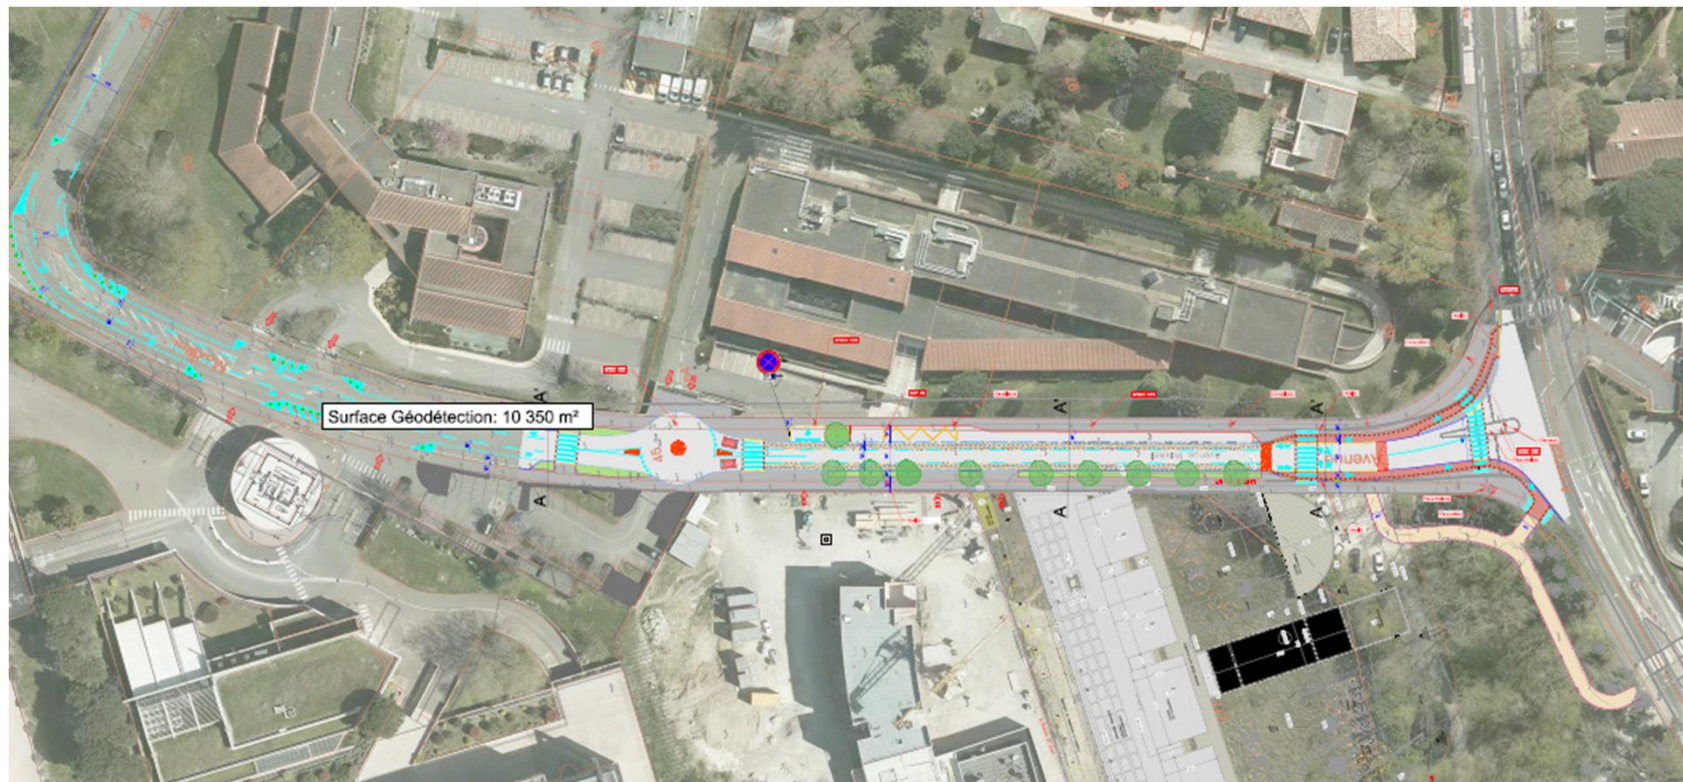

Commission de quartier 6.2

Mardi 11 octobre 2022

toulouse
métropole

Mon
Quartier
+ Facile

MAIRIE DE TOULOUSE

Programmation fin 2022/2023 - Lardenne

- **Avenue Maxwell**

Réaménagement de la voie en accompagnement du futur groupe scolaire : Rond point de retournement, arrêt de bus scolaire, stationnement, cheminements piétons et cycles sécurisés...