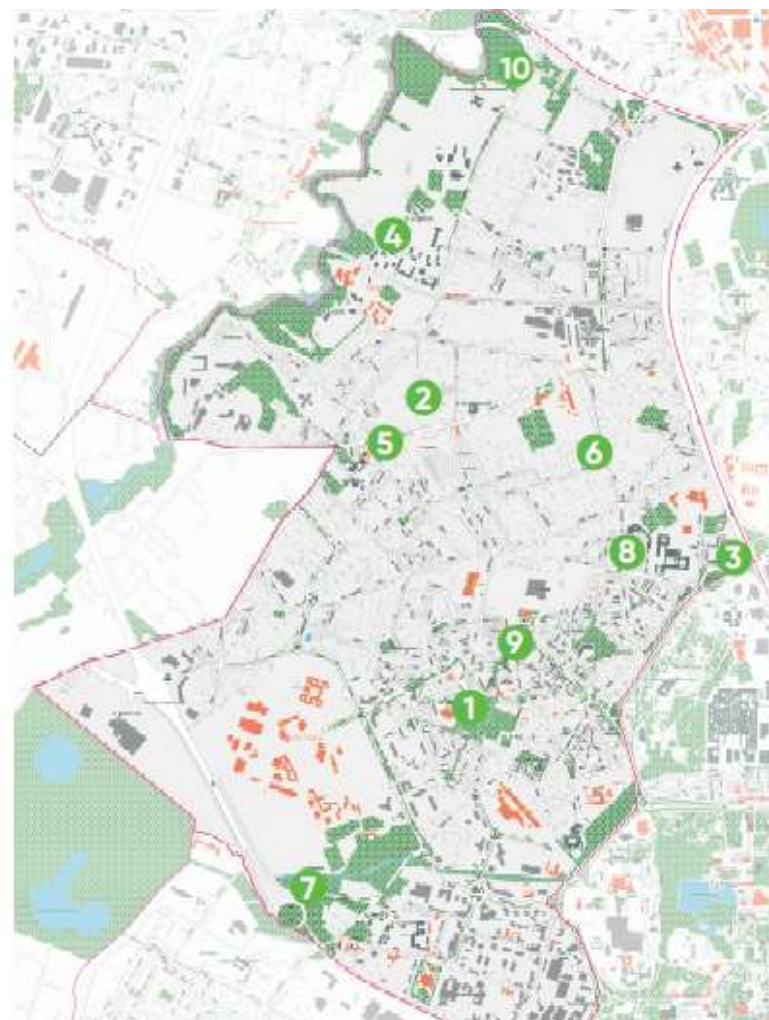

Votez
du 3 au
31 octobre

jeparticipe.toulouse.fr

Flasher
pour
voter

MAIRIE DE TOULOUSE

Commission de quartier 6.2

Mardi 11 octobre 2022

- 1 Terrain couvert au niveau du boulodrome
Montant : 200 000€
- 2 Stop aux moustiques !
Passons aux pièges !
Montant : 5 700€
- 3 Sécuriser le passage du pont de la Cèpière pour les cyclistes
Montant : 200 000€
- 4 Ralentisseurs chemin du Touch
Montant : 60 000€
- 5 Installation arceaux vélo à Lardenne
Montant : 15 000€
- 6 Amélioration pistes cyclables
Montant : 100 000€
- 7 Mise en place d'un parcours santé et d'aménagements parc de la Mounède
Montant : 80 000€
- 8 Redonnons de la couleur aux espaces verts du chemin de la Fronde
Montant : 45 000€
- 9 Installation de tables de jeux place des Pradettes
Montant : 12 000€
- 10 Réhabilitation du parcours de maniabilité vélo et VTT
Montant : 40 000€

**Mon
Quartier
+ Facile**

MAIRIE DE TOULOUSE

4

Circulation, stationnement : réalisations 2022, programmation 2023

Commission de quartier 6.2

Mardi 11 octobre 2022

toulouse
métropole

Mon
Quartier
+ Facile
MAIRIE DE  TOULOUSE