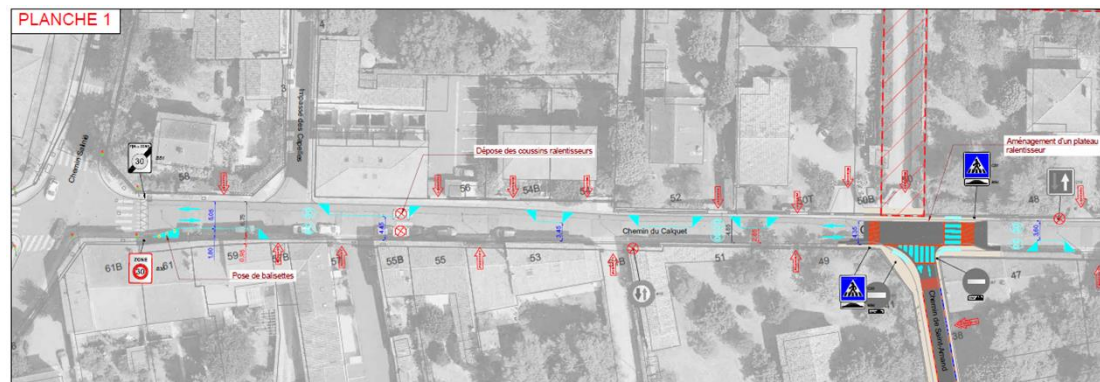

Commission de quartier 6.2

Mardi 11 octobre 2022

toulouse
métropole

Mon
Quartier
+ Facile

MAIRIE DE TOULOUSE

Programmation fin 2022/2023 - Lardenne

- **Avenue Maxwell**

Réaménagement de la voie en accompagnement du futur groupe scolaire : Rond point de retournement, arrêt de bus scolaire, stationnement, cheminements piétons et cycles sécurisés...

Commission de quartier 6.2

Mardi 11 octobre 2022

toulouse
métropole

Mon
Quartier
+ Facile

MAIRIE DE TOULOUSE

Programmation fin 2022/2023 - Pradettes

- **Chemin du Calquet**
 - Marquage du stationnement
 - Concertation en octobre
- **Avenue de Lardenne**
 - Protection anti stationnement
 - Mobilier posé au 4^{ème} trimestre

Commission de quartier 6.2
Mardi 11 octobre 2022

toulouse
métropole

Mon
Quartier
+ Facile

MAIRIE DE TOULOUSE

Programmation fin 2022/2023 - Pradettes

- **Rue Charles Geniaux**
 - Aménagement d'une liaison cyclable.
 - Section Avenue Passerieu – Chemin des Pradettes
 - Réduction de la largeur de la voie

Commission de quartier 6.2
Mardi 11 octobre 2022

toulouse
métropole

Mon
Quartier
+ Facile

MAIRIE DE TOULOUSE

Programmation fin 2022/2023 - Pradettes

- **Avenue Louis Bazerque**
 - Section Giratoire Sauveur – Périphérique
 - Aménagement d'un couloir de bus
 - Sécurisation du giratoire de la Cépière