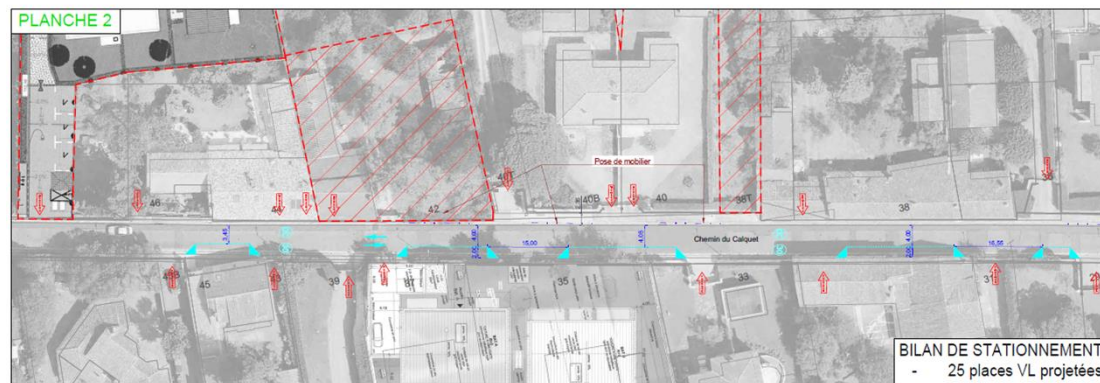

toulouse
métropole

Mon
Quartier
+ Facile

MAIRIE DE TOULOUSE