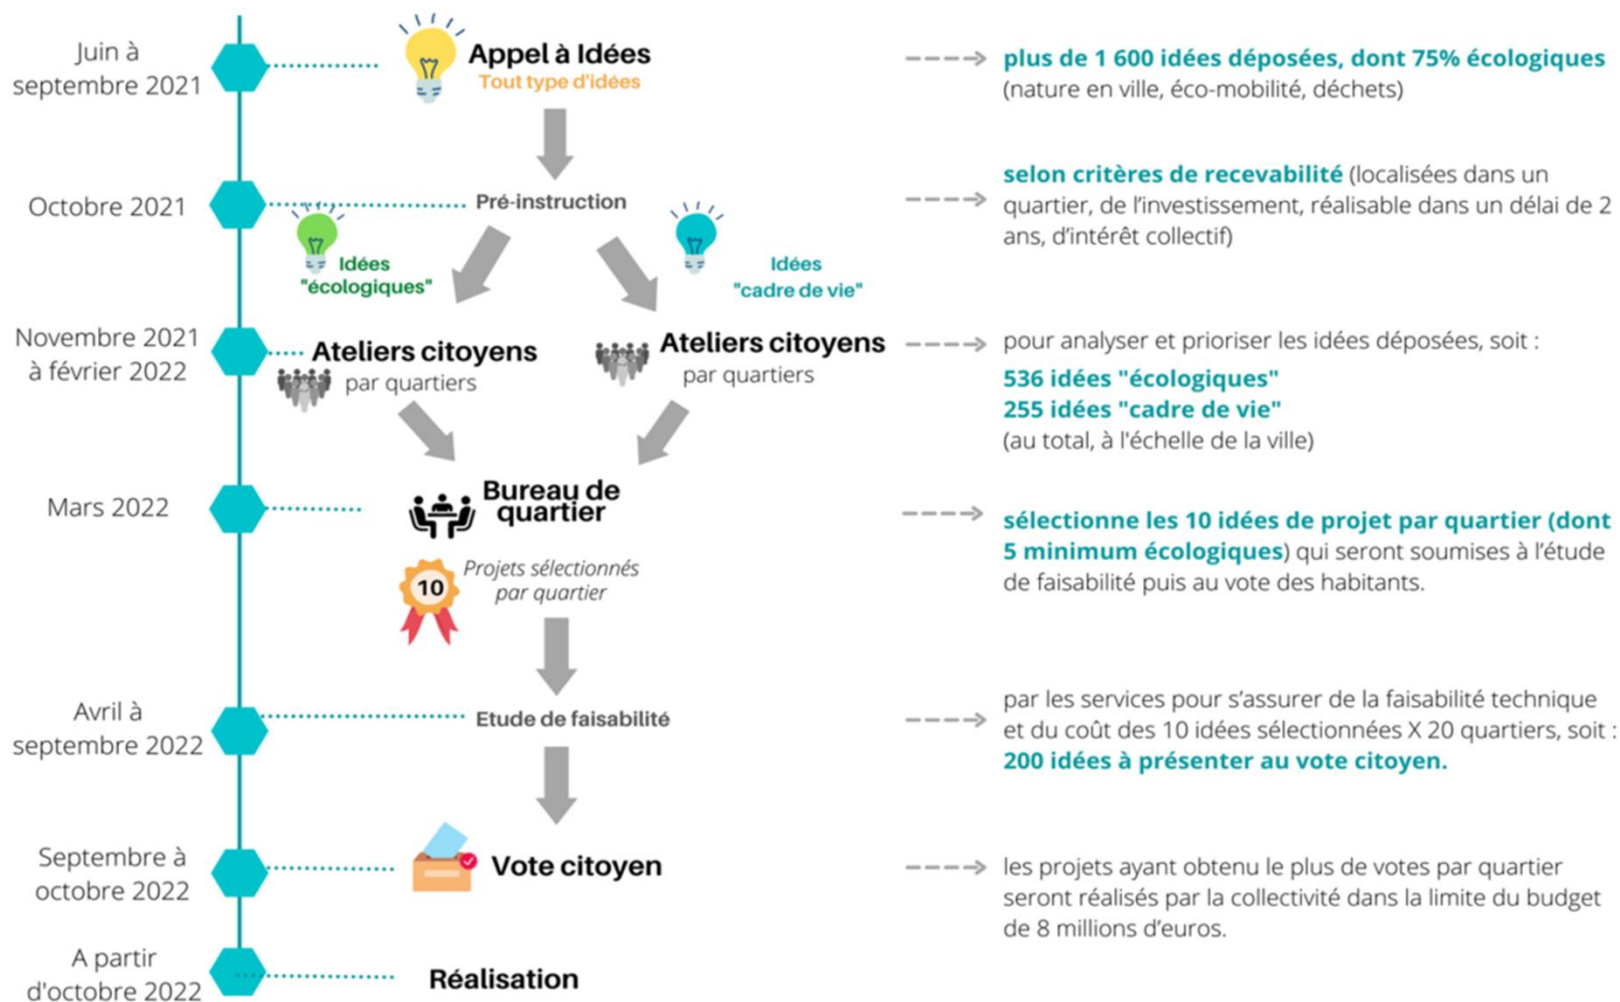

- ◆ Tous les habitants ont été invités à proposer des idées pour leur quartier.
- ◆ Si elles sont retenues lors du vote final, elles seront réalisées dans les 2 ans.
- ◆ Huit millions d'euros pour initier des projets au bénéfice de votre quartier, dont **300 000 € pour chaque quartier**.
- ◆ Pour cette édition, la mairie souhaite valoriser les idées pour la **transition écologique**.

Commission de quartier 6.2

Mardi 11 octobre 2022

Mon
Quartier
+ Facile

MAIRIE DE  TOULOUSE

Présentation de la démarche «Mes idées pour mon quartier»

Présentation de la démarche «Mes idées pour mon quartier»

Étape de vote du 3 au 31 Octobre 2022

Vote numérique depuis la plateforme Jeparticipe renforcé par des temps d'animation sur l'espace public avec stands et triporteur (*liés à des évènements du quartier, marchés, centres sociaux ou culturels...*)