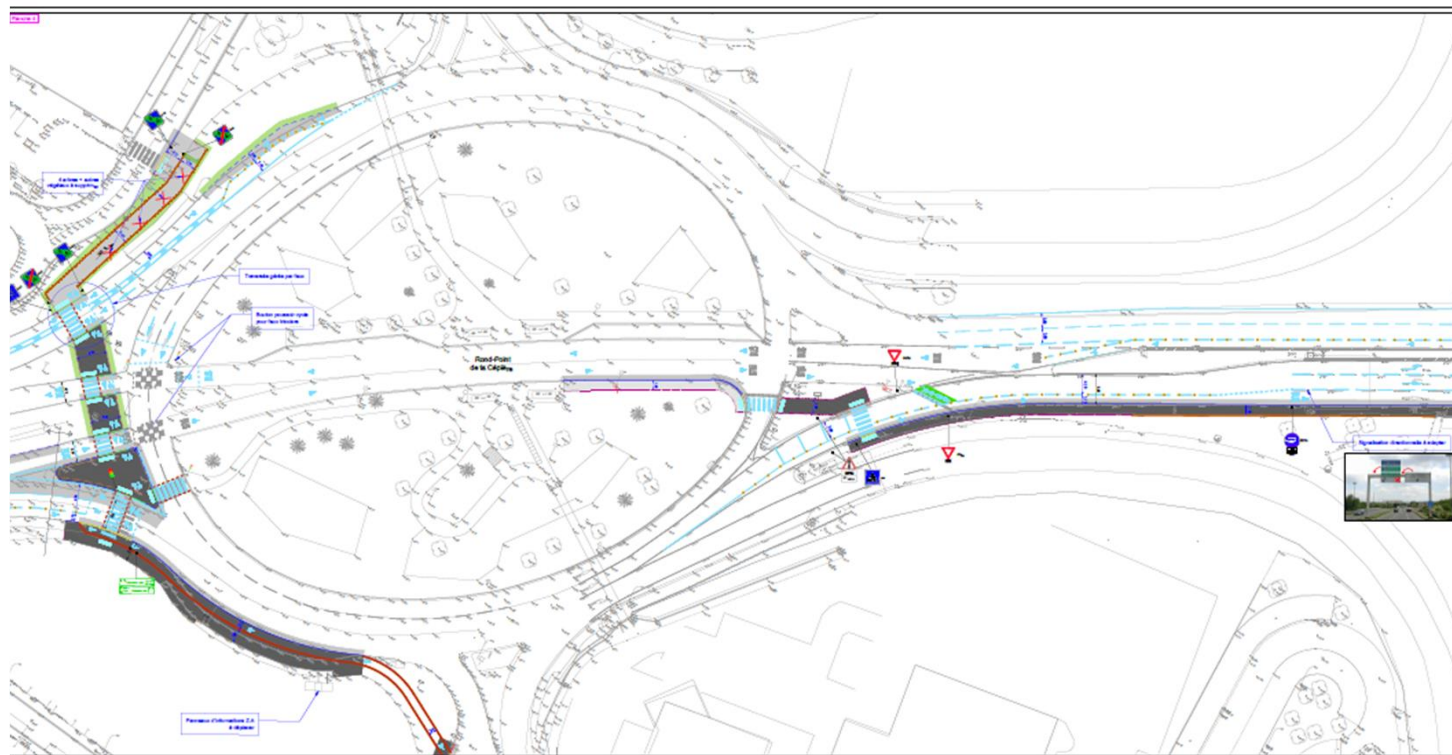

Commission de quartier 6.2
Mardi 11 octobre 2022

toulouse
métropole

Mon
Quartier
+ Facile

MAIRIE DE TOULOUSE

Programmation fin 2022/2023 - Pradettes

- **Avenue Louis Bazerque**
 - Section Giratoire Sauveur – Périphérique
 - Aménagement d'un couloir de bus
 - Sécurisation du giratoire de la Cépière