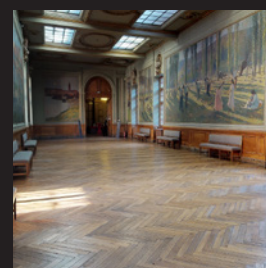

RÉSERVATION DES ESPACES

Mairie de Toulouse - Guichet Unique des Salles

32 rue Valade 31000 Toulouse

☎ 05 62 22 20 41

✉ reservation-salle.toulouse@mairie-toulouse.fr

Accessibilité aux Personnes à Mobilité Réduite
(ascenseur)