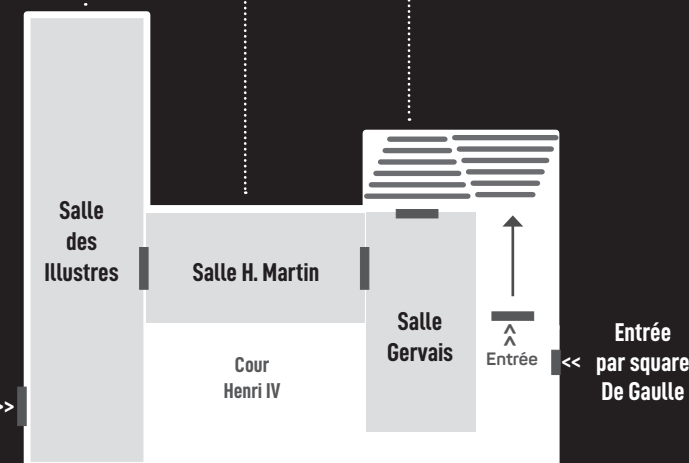

Surface
134 m²

Capacité
500 pers

Tarif
5 000 €

Visite virtuelle

Entrée
par place >>
Capitole

MAIRIE DE TOULOUSE - Guichet Unique des Salles
32 rue Valade 31000 Toulouse