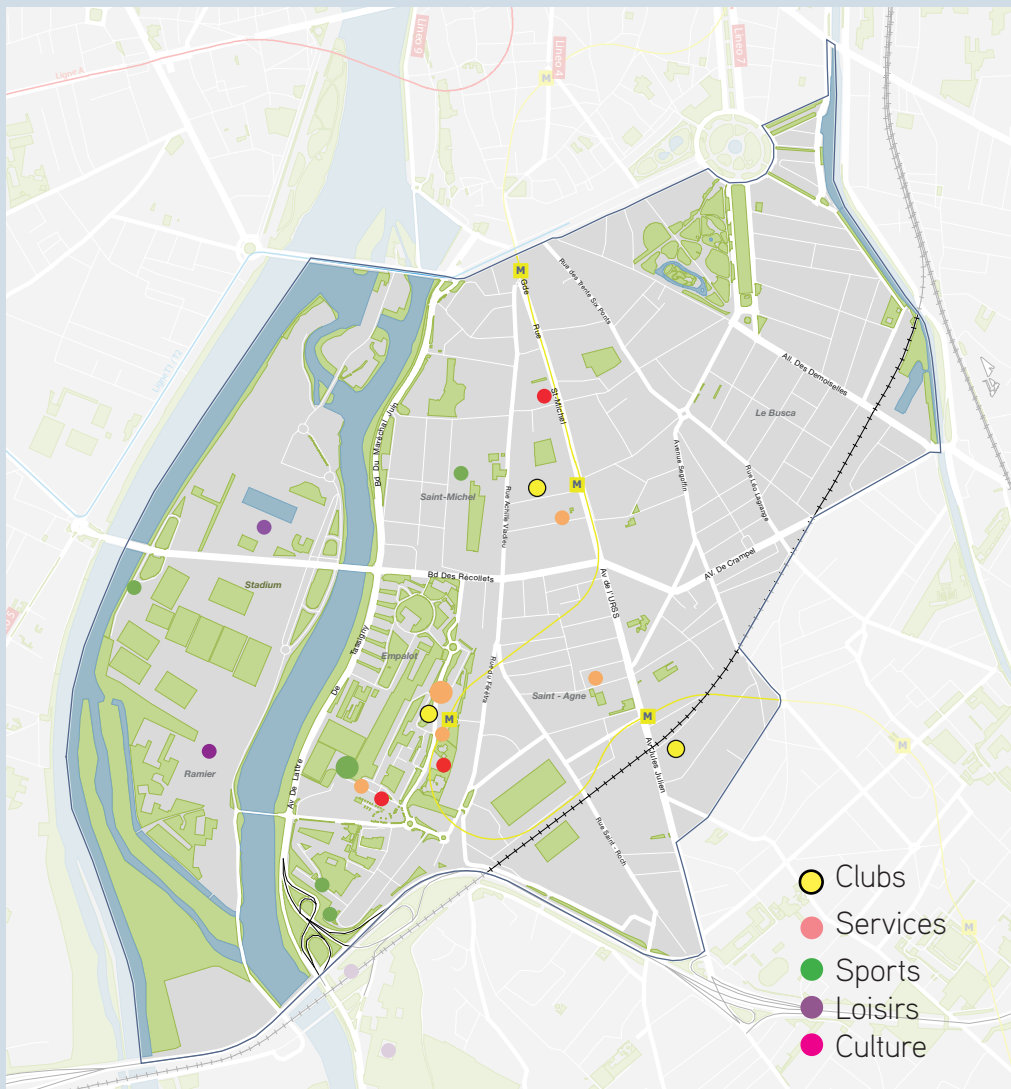

SENIORS

ÊTRE SENIOR ET PRÉSERVER SON CAPITAL SANTÉ

Secteur 5.3 : Le Busca, Saint-Michel, Saint-Agne, Empalot

- Clubs
- Services
- Sports
- Loisirs
- Culture

Contacter

ALLÔ
SENIORS

0800 042 444
Appel gratuit

Mairie de  TOULOUSE

WWW.TOULOUSE.FR

Toulouse en grand !

La Mairie de Toulouse s'est engagée avec le Centre Hospitalier Universitaire à promouvoir un programme de prévention pour les **seniors dès 60 ans**.

Pour préserver votre capital santé, la pratique d'activités culturelles, sociales, physiques et sportives, de loisirs est bénéfique et importante. Avec cette plaquette retrouvez les lieux d'activités accessibles au quotidien dans votre quartier. Pour plus de renseignements sur l'offre de loisirs et d'activités, contactez le 0800 042 4444.

Les lieux d'activités en libre accès

LOISIRS

Espace sportif et de détente du Maille	
Base de loisirs de Pech David	
Espace Sportif et de détente de l'île du Ramier	
Piscine Nakache	05 61 22 31 35 ou
	05 61 22 30 14
Piscine de Pech David	05 61 55 12 89