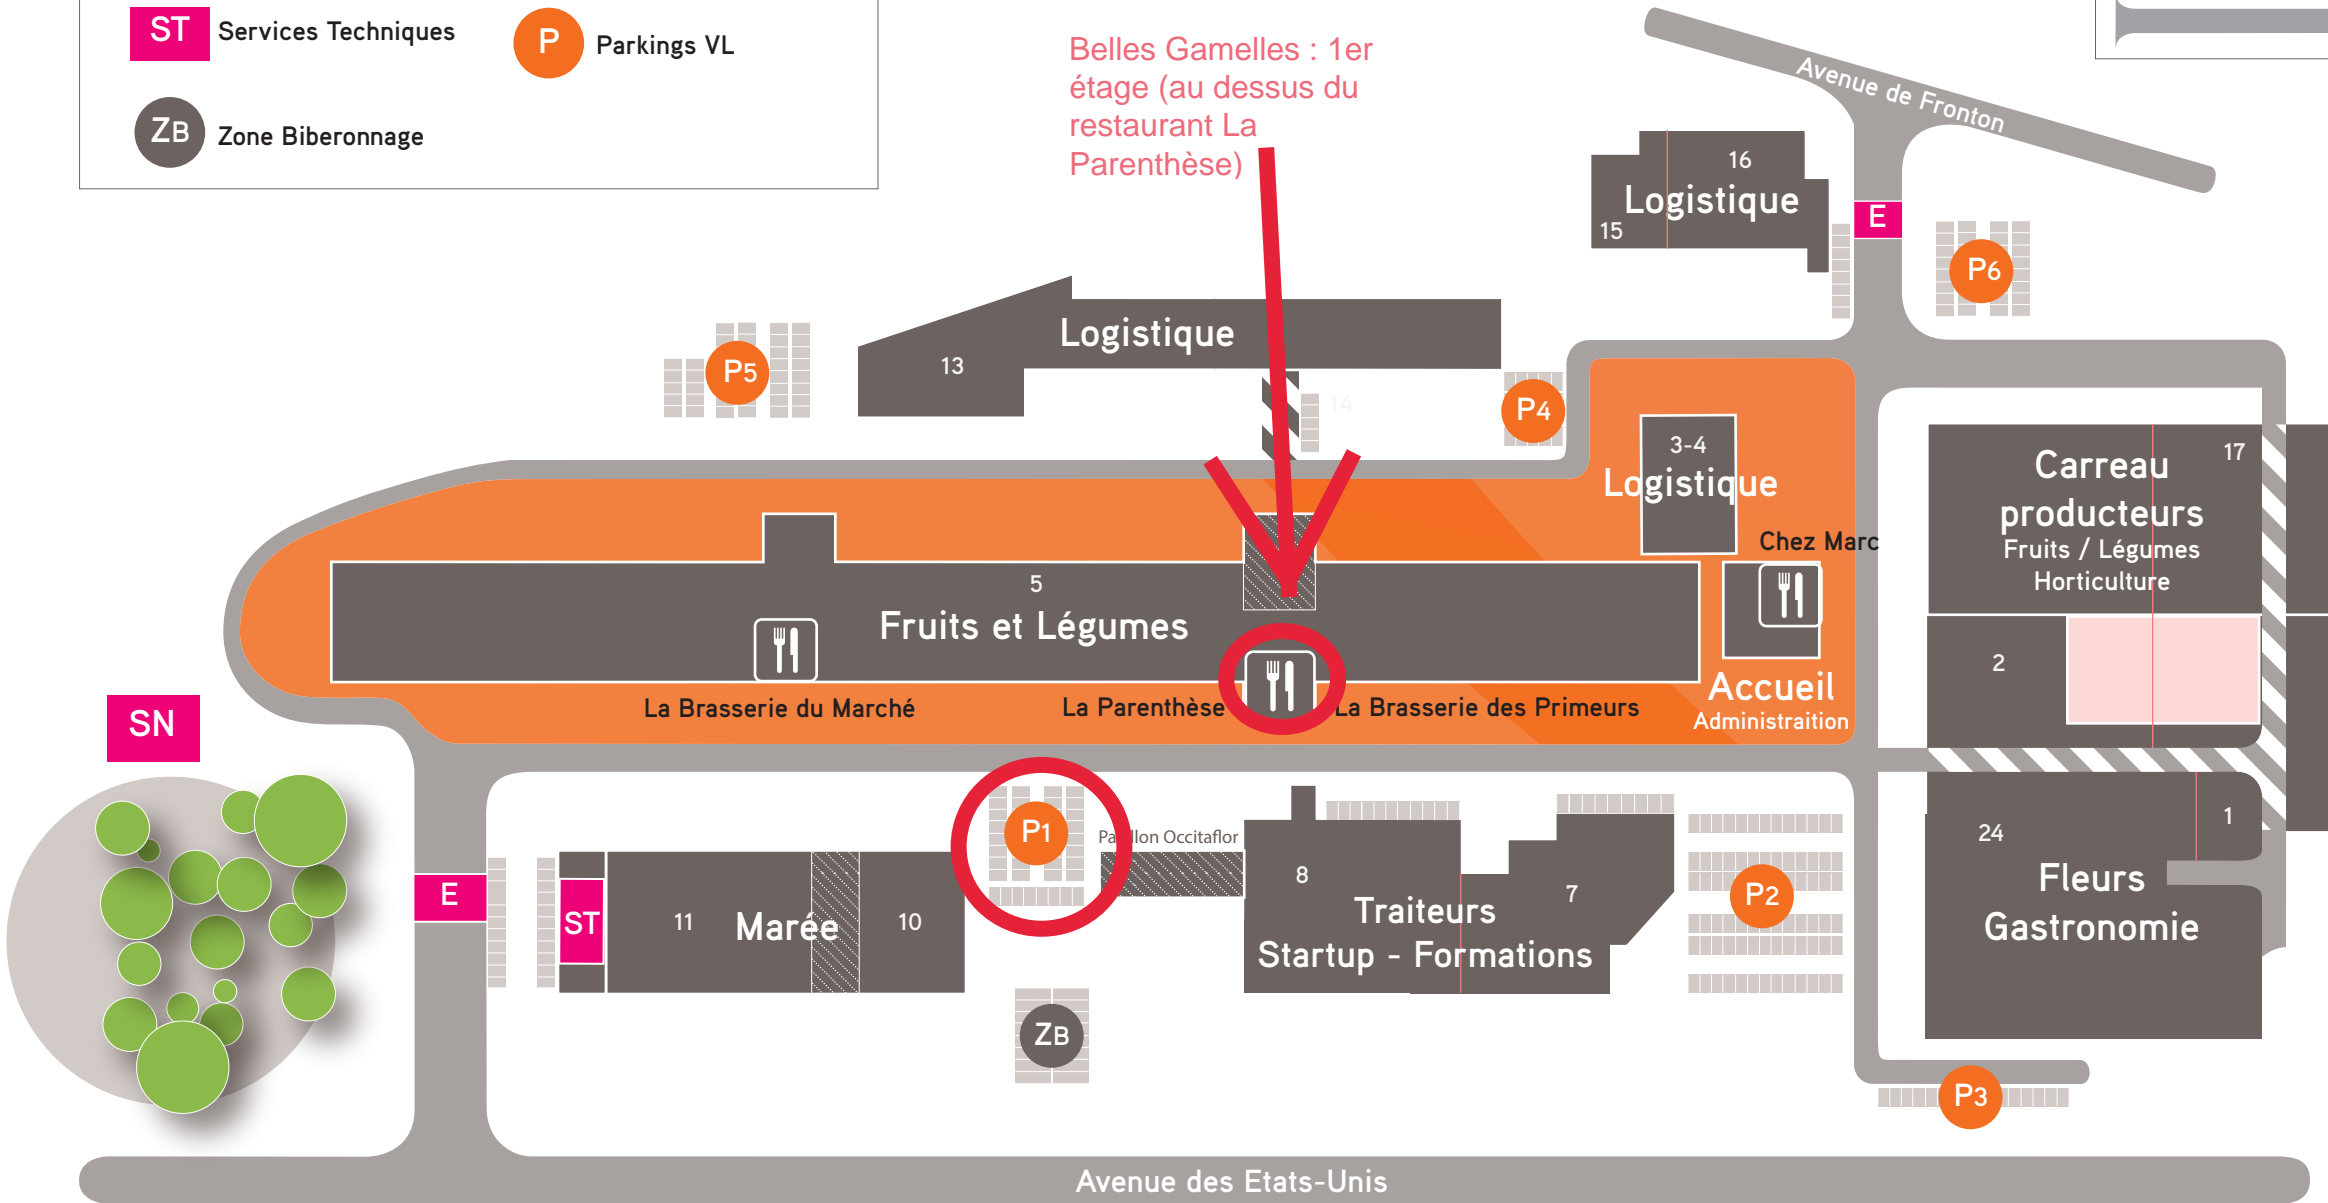

- E** Entrées
- SN** Service Nettoyage
- ST** Services Techniques
- ZB** Zone Biberonnage
-  Pavillon du Miel
-  4 restaurants (accessibles professionnels et particuliers)
-  Parkings VL

Belles Gamelles : 1er étage (au dessus du restaurant La Parenthèse)