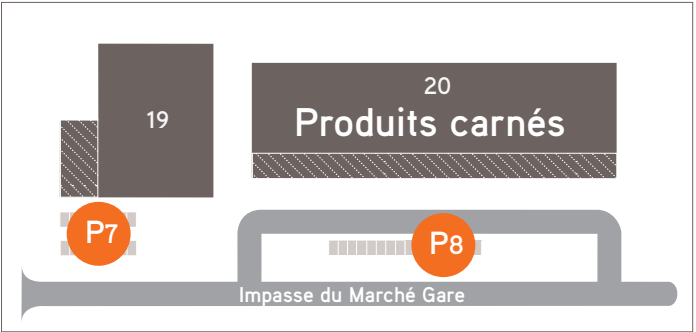

- E** Entrées
- SN** Service Nettoyage
- ST** Services Techniques
- ZB** Zone Biberonnage
-  Pavillon du Miel
-  4 restaurants (accessibles professionnels et particuliers)
-  Parkings VL

Belles Gamelles : 1er étage (au dessus du restaurant La Parenthèse)