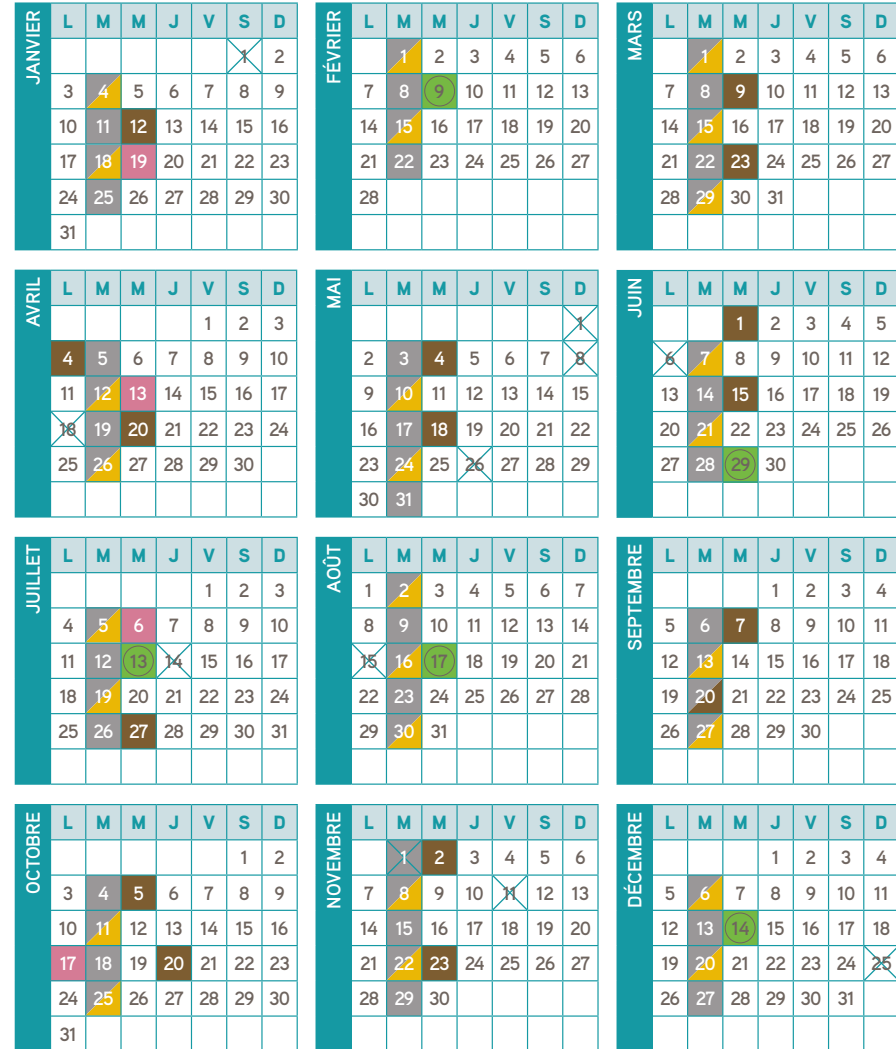

ORDURES MÉNAGÈRES
 EMBALLAGES ET PAPIERS RECYCLABLES
 ENCOMBRANTS
 JOURS FÉRIÉS
 DÉCHETS VERTS (jusqu'à 1 m³)

collecte des déchets verts en apport volontaire (camion statique) place Jean-Bellières de 8h à 13h.