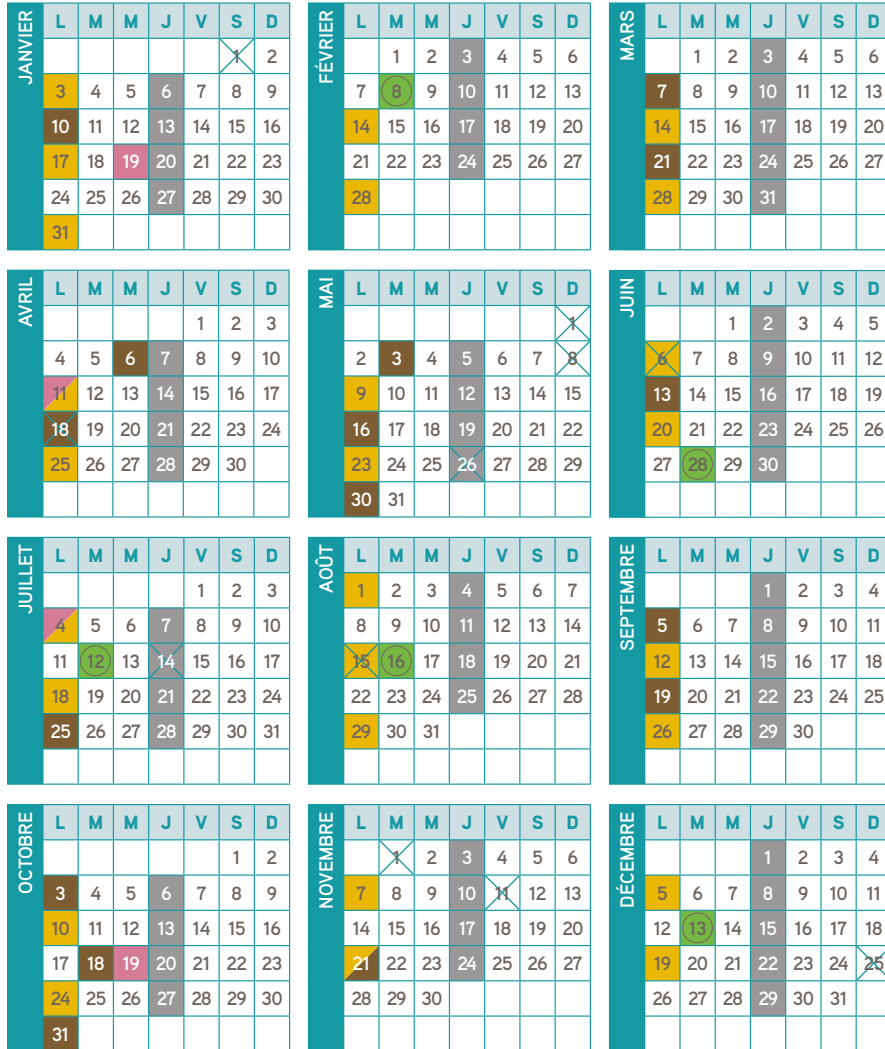

Héliopolis (rue d')
Iles (avenue des)
Iles Célébes (rue des)
Iles Mariannes (rue des)
Iles Marquises (rue des)
Jade (rue de)
Lalande (rue de)
Lauriers (rue des)
Lentourville (rue de)
Leygue (rue Armand)
Leygue (rue Sylvain)
Lycée (av. du)
Magnolias
Mas (rue du)
Maymie (rue de la)
Merlot (rue du)
Mirande (rue de)
Mont Vallier (rue du)

Montcalm (rue de)
Moulin (rue du)
Mousserons (rue des)
Murex (rue des)
Myrtilles (rue des)
Nautilles (impasse des)
Opale (rue d')
Ormeau (rue de l')
Palais (rue des)
Parc (rue du)
Perles (rue des)
Peyrusse (rue Joseph)
Piailles (chemin de)
Pierre Paul)
Pins (allée des)
Pins (impasse des)

Plaine (rue de la)
Polynésie (rue de la)
Porcelaine (rue des)
Pousthorry (impasse du)
Pradellets (impasse des)
Pradelles (rue des)
Pradelle (rue de la)
Prévert (impasse)
Pyrénées (avenue des)
Raisins (impasse des)
Réunion (rue de la)
Revel (avenue de)
Ribaudin (rue de)
Romanin (rue du)
Saboterie (rue de la)
Saphirs (rue des)
Sarriette (rue de la)
Scholl (rue Sophie)

Seychelles (rue des)
Sorbiers (rue des)
Stéphanie (avenue de)
Taparot (rue de)
Tardieu (allée de)
Thym (rue du)
Tilleuls (rue des)
Topazes (rue des)
Toulouse (avenue de) du n°22 au n°30
Tricou (chemin du)
Verger (impasse du)
Vestales (rue des)
Vignemale (rue du)
Vignes (rue des)
Wallis (impasse)

Pensez à sortir vos déchets la veille au soir !

ORDURES MÉNAGÈRES
 EMBALLAGES ET PAPIERS RECYCLABLES
 ENCOMBRANTS
 JOURS FÉRIÉS
 DÉCHETS VERTS (jusqu'à 1 m³)

collecte des déchets verts en apport volontaire (camion statique) au complexe sportif Gustave Plantade de 8h à 13h.

Pensez à sortir vos déchets la veille au soir !