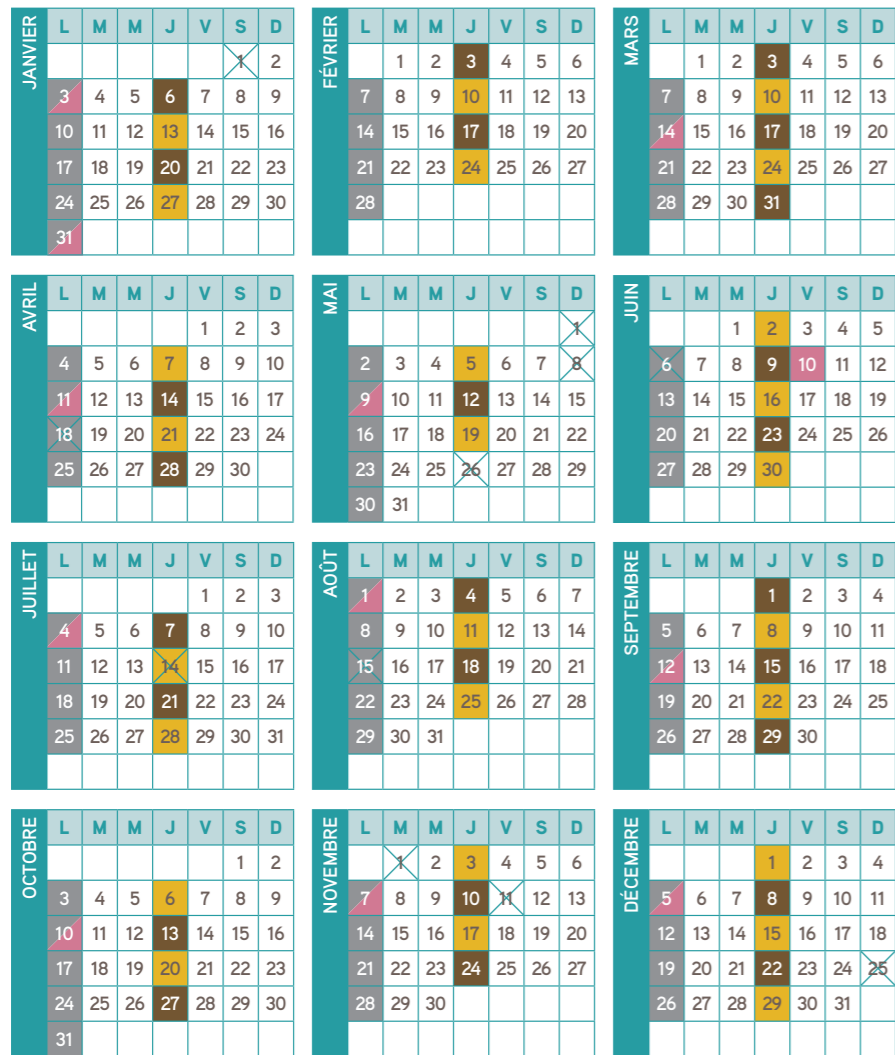

SECTEUR 2

- Nom des rues :**
 Alibi (route d')
 Allende (rue Salvador)
 André (rue G)
 Arthaud (rue Florence)
 Audu (imp.)
 Barbusse (imp. Henri)
 Bastié (imp.)
 Baudelaire (rue)
 Bayle (imp. Paul)
 Belbèze (che de)
 Bikila (rue A.)
 Bitarelles (imp. Des)
 Bois (av du)
 Bouin (rue J)

- Picasso (rue)
 Primevères (rue des)
 Pujol (imp.)
 Racine rue J.)
 Renoir (rue)
 Rimbaud (rue)
 Roses (rue des)
 Rousseau (rue J-J)
 Saget (che du Bois de)
 Chènes (rue George)
 Soula (rue J-L)
 Verlaine (rue Paul)
 Warteau (rue)

SECTEUR 3

- Nom des rues :**
 Accacias (passage des)
 Arbousiers (rue des)
 Aubrac (imp. Lucie)
 Bellevue (chemin)
 Bouleau (pl des)
 Cerisiers (place des)
 Charms (rue des)
 Chataigners (passage des)
 Chènes (rue des)
 Collette (rue)
 Cytises (pl des)
 De Beauvoir (imp. Simone)
 Dunant (rue Henry)
 Ecoles (rue des)

Pensez à sortir vos déchets la veille au soir !

Pensez à sortir vos déchets la veille au soir !

Pensez à sortir vos déchets la veille au soir !