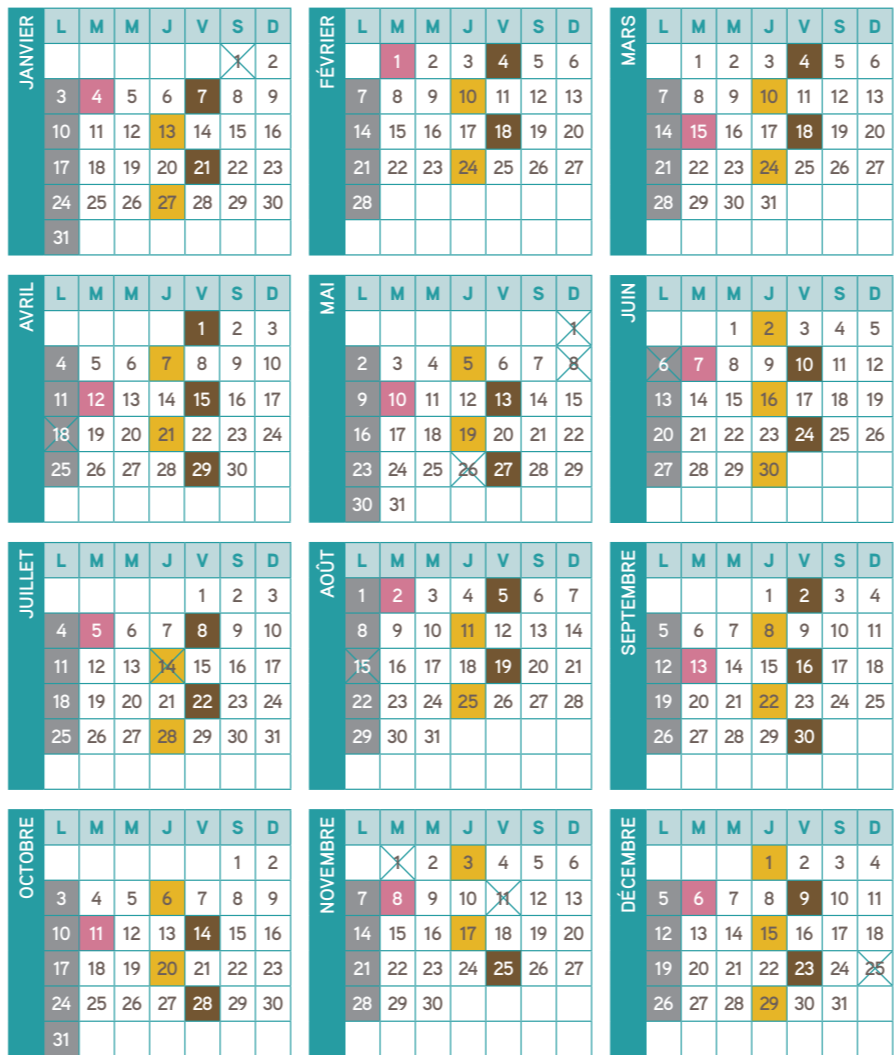

- Pasteur (rue)
 Perrin (rue Jean)
 Pigassou (che de)
 Plantaurel (rue du)
 Prévret (rue Jacques)
 Quérigut (rue de)
 Ratalens (bd de)
 Résistance (rond-point de la)
 Sausse (rue de la)
 Monnet (rue Jean)
 Talvas (imp.)
 Val d'Aran (allées du)
 Vales (rue L.)
 Vallon (rue du)

SECTEUR 2

- Nom des rues :**
 Alibi (route d')
 Allende (rue Salvador)
 André (rue G)
 Arthaud (rue Florence)
 Audu (imp.)
 Barbusse (imp. Henri)
 Bastié (imp.)
 Baudelaire (rue)
 Bayle (imp. Paul)
 Belbèze (che de)
 Bikila (rue A.)
 Bitarelles (imp. Des)
 Bois (av du)
 Bouin (rue J)

- Picasso (rue)
 Primevères (rue des)
 Pujol (imp.)
 Racine rue J.)
 Renoir (rue)
 Rimbaud (rue)
 Roses (rue des)
 Rousseau (rue J-J)
 Saget (che du Bois de)
 Chènes (rue George)
 Soula (rue J-L)
 Verlaine (rue Paul)
 Warteau (rue)

Pensez à sortir vos déchets la veille au soir !

Pensez à sortir vos déchets la veille au soir !

Pensez à sortir vos déchets la veille au soir !