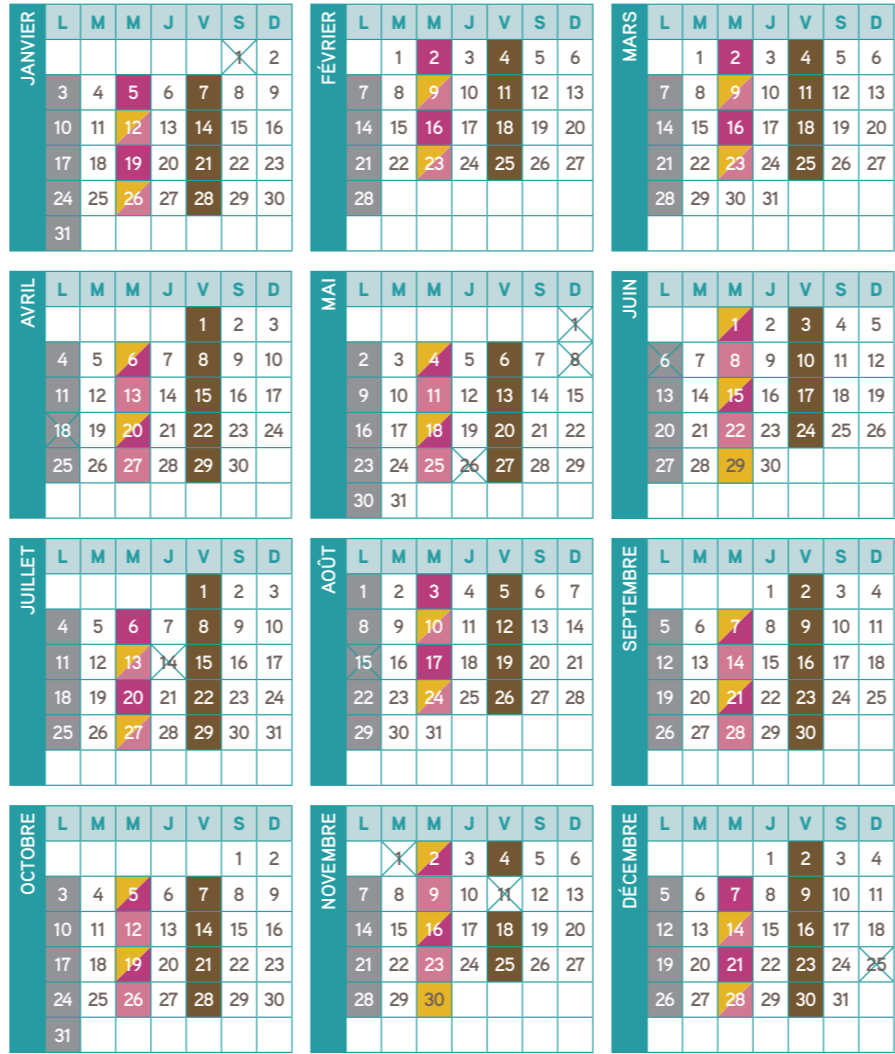

- ORDURES MÉNAGÈRES
- EMBALLAGES ET PAPIERS RECYCLABLES
- ENCOMBRANTS NON-FERREUX
- ENCOMBRANTS FERREUX
- JOURS FÉRIÉS
- DÉCHETS VERTS (jusqu'à 1 m³)

Inscription obligatoire au 05 67 73 89 00
au plus tard 24h (jours ouvrés) avant le jour de collecte.