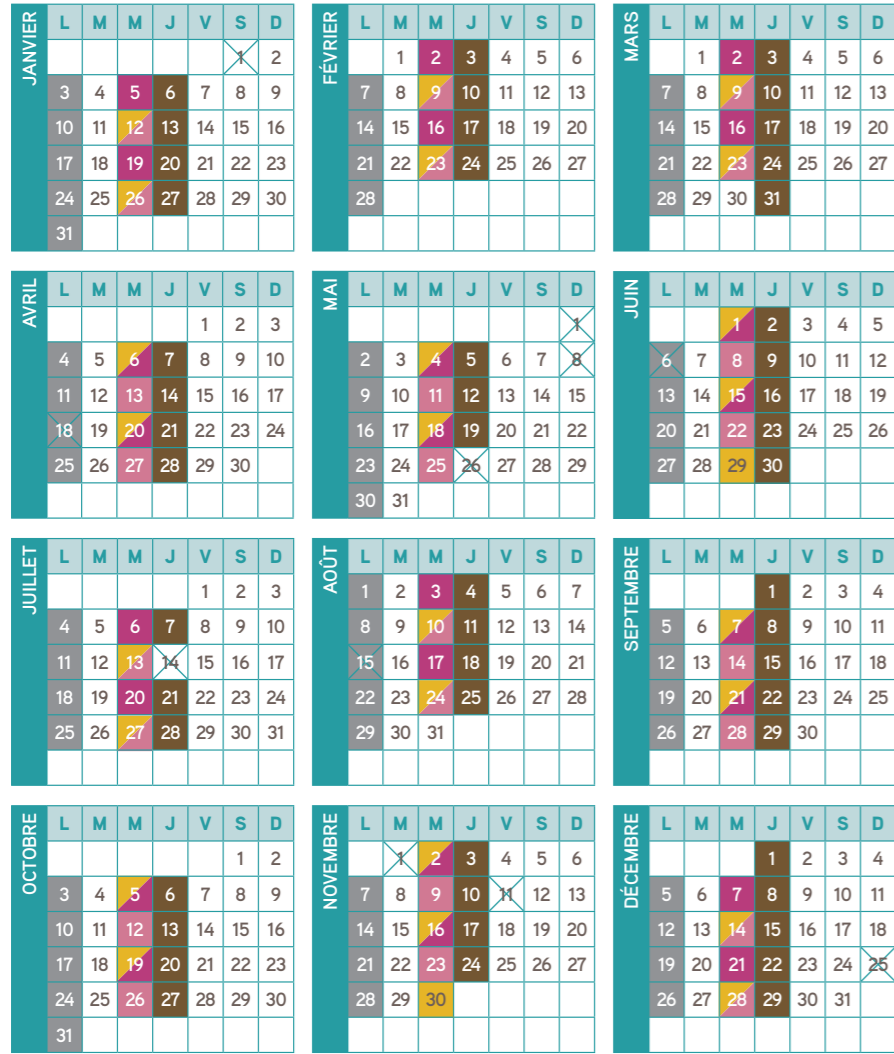

Pensez à sortir vos déchets la veille au soir !

Pensez à sortir vos déchets la veille au soir !

- ORDURES MÉNAGÈRES
- EMBALLAGES ET PAPIERS RECYCLABLES
- ENCOMBRANTS NON-FERREUX
- ENCOMBRANTS FERREUX
- JOURS FÉRIÉS
- DÉCHETS VERTS (jusqu'à 1 m³)